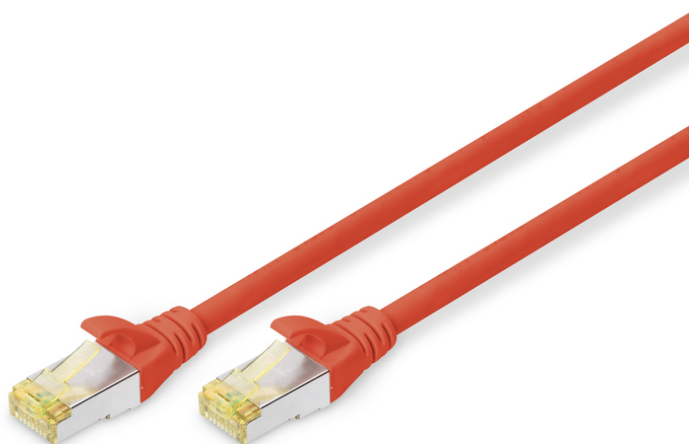

DIGITUS Kabel krosowy CAT 6A S/FTP

DK-1644-A-005/R
EAN 4016032327295

Kabel krosowy (patch cord) RJ45-RJ45, kat.6A, S/FTP, AWG 26/7, LSOH, 0.5m, czerwony AWG 26/7, length 0.5 m, color red

Kable krosowe DIGITUS® kategorii 6A klasy EA są produkowane i testowane według standardu ISO/IEC 11801 oraz DIN EN 50173 CAT 6A. Gwarantują, że instalacja kablowa będzie odpowiadać specyfikacji kanałów ISO & EN, i zapewniają znakomitą sprawność w okablowaniu DIGITUS® CAT 6A. Sprawność została przetestowana do 500 MHz, włącznie z właściwościami związanymi ze sprawnością, jak na przykład przesłuchem („NEXT”). Kable krosowe DIGITUS® zostały specjalnie zaprojektowane, aby sprostać w pełnym zakresie wszelkim wymogom w przypadku różnych zastosowań. Każdy kabel posiada zalaną odgiętkę z odciążką. Poza tym odgiętka posiada zabezpieczenie zapadki, które zapobiega zahaczaniu kabli i złamaniu się zapadki. Prostą identyfikację kategorii 6A umożliwia żółta kolorystyka wtyczek.

Najlepsza wydajność i jakość połączenia dla Twojej sieci.

- 2x wtyczka RJ45 (8P8C)

- Osłony z odgiętką, odciążką i zabezpieczeniem zapadki
- Oznaczenia długości na osłonce
- Przewód wewnętrzny: miedź (Cu)
- Asortyment: Kable krosowe skrętkowe
- Konfiguracja par: 1:1
- Opakowanie: Torebka foliowa DIGITUS
- Złącze 1: Modułowa wtyczka RJ45 (8/8)
- Złącze 2: Modułowa wtyczka RJ45 (8/8)
- Kategoria okablowania: Kat. 6A
- Typ ekranowania: S-FTP, oplot całościowy i pary ekranowane folią metalową
- Długość: 0.5 m
- Kolor: Czerwony
- Konstrukcja kabla: 4 x 2 AWG 26/7, skrętka linka
- Powłoka: LSOH
- Wersja Slim: nie