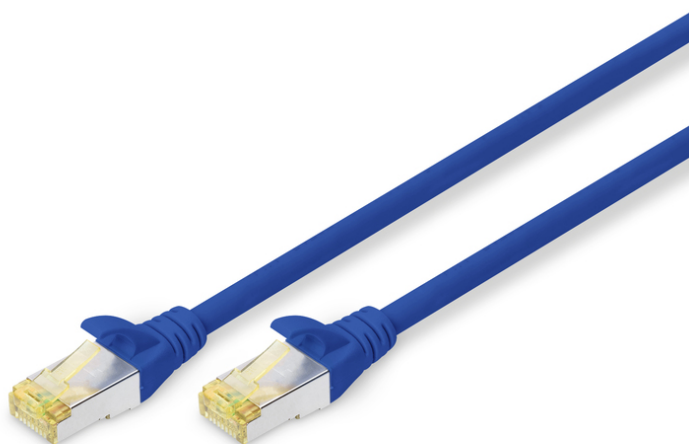

DIGITUS Kabel krosowy CAT 6A S/FTP

DK-1644-A-005/B
EAN 4016032327264

Kabel krosowy (patch cord) RJ45-RJ45, kat.6A, S/FTP, AWG 26/7, LSOH, 0.5m, niebieski AWG 26/7, length 0.5 m, color blue

Kable krosowe DIGITUS® kategorii 6A klasy EA są produkowane i testowane według standardu ISO/IEC 11801 oraz DIN EN 50173 CAT 6A. Gwarantują, że instalacja kablowa będzie odpowiadać specyfikacji kanałów ISO & EN, i zapewniają znakomitą sprawność w okablowaniu DIGITUS® CAT 6A. Sprawność została przetestowana do 500 MHz, włącznie z właściwościami związanymi ze sprawnością, jak na przykład przesłuchem („NEXT”). Kable krosowe DIGITUS® zostały specjalnie zaprojektowane, aby sprostać w pełnym zakresie wszelkim wymogom w przypadku różnych zastosowań. Każdy kabel posiada zalaną odgiętkę z odciążką. Poza tym odgiętka posiada zabezpieczenie zapadki, które zapobiega zahaczaniu kabli i złamaniu się zapadki. Prostą identyfikację kategorii 6A umożliwia żółta kolorystyka wtyczek.

Najlepsza wydajność i jakość połączenia dla Twojej sieci.

- 2x wtyczka RJ45 (8P8C)

- Osłony z odgiętką, odciążką i zabezpieczeniem zapadki
- Oznaczenia długości na osłonce
- Przewód wewnętrzny: miedź (Cu)
- Asortyment: Kable krosowe skrętkowe
- Konfiguracja par: 1:1
- Opakowanie: Torebka foliowa DIGITUS
- Złącze 1: Modułowa wtyczka RJ45 (8/8)
- Złącze 2: Modułowa wtyczka RJ45 (8/8)
- Kategoria okablowania: Kat. 6A
- Typ ekranowania: S-FTP, oplot całościowy i pary ekranowane folią metalową
- Długość: 0.5 m
- Kolor: Niebieski
- Konstrukcja kabla: 4 x 2 AWG 26/7, skrętka linka
- Powłoka: LSOH
- Wersja Slim: nie