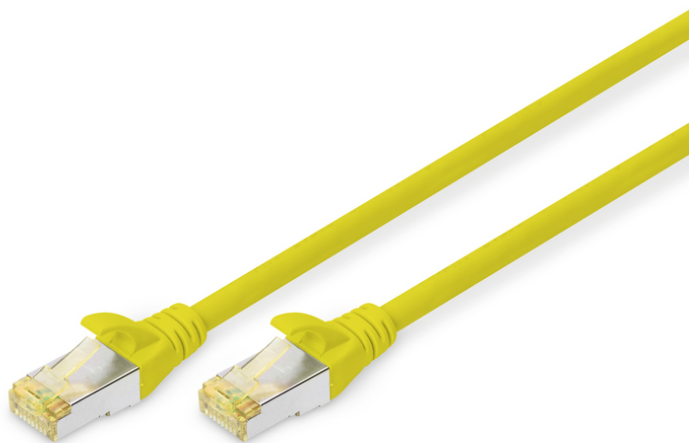

# DIGITUS Kabel krosowy CAT 6A S/FTP

DK-1644-A-0025/Y  
EAN 4016032327202

## Kabel krosowy (patch cord) RJ45-RJ45, kat.6A, S/FTP, AWG 26/7, LSOH, 0.25m, żółty AWG 26/7, length 0.25 m, color yellow

Kable krosowe DIGITUS® kategorii 6A klasy EA są produkowane i testowane według standardu ISO/IEC 11801 oraz DIN EN 50173 CAT 6A. Gwarantują, że instalacja kablowa będzie odpowiadać specyfikacji kanałów ISO & EN, i zapewniają znakomitą sprawność w okablowaniu DIGITUS® CAT 6A. Sprawność została przetestowana do 500 MHz, włącznie z właściwościami związanymi ze sprawnością, jak na przykład przesłuchem („NEXT”). Kable krosowe DIGITUS® zostały specjalnie zaprojektowane, aby sprostać w pełnym zakresie wszelkim wymogom w przypadku różnych zastosowań. Każdy kabel posiada zalaną odgiętkę z odciążką. Poza tym odgiętka posiada zabezpieczenie zapadki, które zapobiega zahaczaniu kabli i złamaniu się zapadki. Prostą identyfikację kategorii 6A umożliwia żółta kolorystyka wtyczek.

### Najlepsza wydajność i jakość połączenia dla Twojej sieci.

- 2x wtyczka RJ45 (8P8C)

- Osłony z odgiętką, odciążką i zabezpieczeniem zapadki
- Oznaczenia długości na osłonce
- Przewód wewnętrzny: miedź (Cu)
- Asortyment: Kable krosowe skrętkowe
- Konfiguracja par: 1:1
- Opakowanie: Torebka foliowa DIGITUS
- Złącze 1: Modułowa wtyczka RJ45 (8/8)
- Złącze 2: Modułowa wtyczka RJ45 (8/8)
- Kategoria okablowania: Kat. 6A
- Typ ekranowania: S-FTP, oplot całościowy i pary ekranowane folią metalową
- Długość: 0.25 m
- Kolor: Żółty
- Konstrukcja kabla: 4 x 2 AWG 26/7, skrętka linka
- Powłoka: LSOH
- Wersja Slim: nie