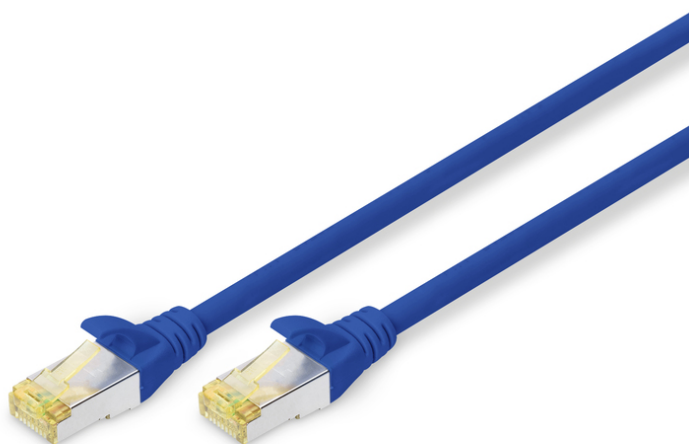

# DIGITUS Kabel krosowy CAT 6A S/FTP

DK-1644-A-0025/B  
EAN 4016032326892

## Kabel krosowy (patch cord) RJ45-RJ45, kat.6A, S/FTP, AWG 26/7, LSOH, 0.25m, niebieski AWG 26/7, length 0.25 m, color blue

Kable krosowe DIGITUS® kategorii 6A klasy EA są produkowane i testowane według standardu ISO/IEC 11801 oraz DIN EN 50173 CAT 6A. Gwarantują, że instalacja kablowa będzie odpowiadać specyfikacji kanałów ISO & EN, i zapewniają znakomitą sprawność w okablowaniu DIGITUS® CAT 6A. Sprawność została przetestowana do 500 MHz, włącznie z właściwościami związanymi ze sprawnością, jak na przykład przesłuchem („NEXT”). Kable krosowe DIGITUS® zostały specjalnie zaprojektowane, aby sprostać w pełnym zakresie wszelkim wymogom w przypadku różnych zastosowań. Każdy kabel posiada zalaną odgiętkę z odciążką. Poza tym odgiętka posiada zabezpieczenie zapadki, które zapobiega zahaczaniu kabli i złamaniu się zapadki. Prostą identyfikację kategorii 6A umożliwia żółta kolorystyka wtyczek.

### Najlepsza wydajność i jakość połączenia dla Twojej sieci.

- 2x wtyczka RJ45 (8P8C)

- Osłony z odgiętką, odciążką i zabezpieczeniem zapadki
- Oznaczenia długości na osłonce
- Przewód wewnętrzny: miedź (Cu)
- Asortyment: Kable krosowe skrętkowe
- Konfiguracja par: 1:1
- Opakowanie: Torebka foliowa DIGITUS
- Złącze 1: Modułowa wtyczka RJ45 (8/8)
- Złącze 2: Modułowa wtyczka RJ45 (8/8)
- Kategoria okablowania: Kat. 6A
- Typ ekranowania: S-FTP, oplot całościowy i pary ekranowane folią metalową
- Długość: 0.25 m
- Kolor: Niebieski
- Konstrukcja kabla: 4 x 2 AWG 26/7, skrętka linka
- Powłoka: LSOH
- Wersja Slim: nie