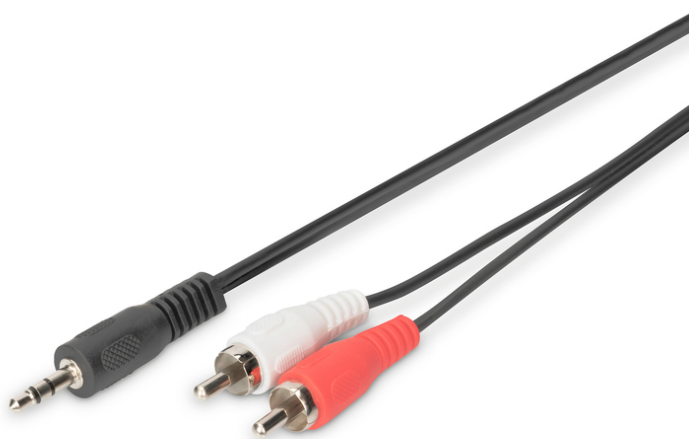

DIGITUS Kabel przyłączeni. audio, stereo

AK-510300-050-S
EAN 4016032325253

Audio adapter cable, stereo 3.5mm - 2x RCA5.00m, CCS, 2x0.10/10, shielded, M/M, 5.00m, CCS, 2x0.10/10, shielded, M/M, black

Kabel adaptera audio, stereo 3,5 mm - 2x RCA, 5,00 m, CCS, 2x0,10/10, ekranowany, M/M, czarny

- Wtyczka stereo 3,5 mm <=> 2x wtyk RCA (Cinch)
- odlana obudowa
- Kabel CCS, ekranowany
- Kolor wtyku RCA: biały / czerwony
- Kolor wtyku 3,5: czarny
- Kolor kabla: czarny

- Asortyment: Kable Audio
- AWG: 28
- Kolor kabli: Czarny
- Kolor złącza: Czarny
- Opakowanie: Torebka foliowa
- Rodzaj przewodnika: CCS
- Typ obudowy: Odlewana
- Złącze 1: Wtyk audio 3.5mm (mini jack)
- Złącze 2: Wtyk 2x RCA
- Długość: 5 m
- Ekranowanie: Pojedyncze ekranowanie