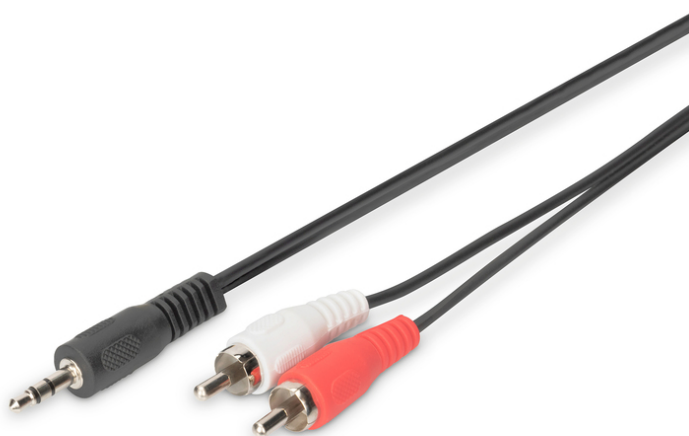

DIGITUS Kabel przyłączeni. audio, stereo

AK-510300-025-S
EAN 4016032325246

Audio adapter cable, stereo 3.5mm - 2x RCA2.50m, CCS, 2x0.10/10, shielded, M/M, 2.50m, CCS, 2x0.10/10, shielded, M/M, black

Kabel przyłączeniowy mini jack 3,5 mm do podłączenia np. odtwarzacza MP3 lub smartfona poprzez wejścia typu cinch wieży stereo.

- Wtyczka stereo 3,5 mm <=> 2x wtyk RCA (Cinch)
- odlana obudowa
- Kabel CCS, ekranowany
- Kolor wtyku RCA: biały / czerwony
- Kolor wtyku 3,5: czarny
- Kolor kabla: czarny

- Asortyment: Kable Audio
- AWG: 28
- Kolor kabli: Czarny
- Kolor złącza: Czarny
- Opakowanie: Torebka foliowa
- Rodzaj przewodnika: CCS
- Typ obudowy: Odlewana
- Złącze 1: Wtyk audio 3.5mm (mini jack)
- Złącze 2: Wtyk 2x RCA
- Długość: 2.5 m
- Ekranowanie: Pojedyncze ekranowanie