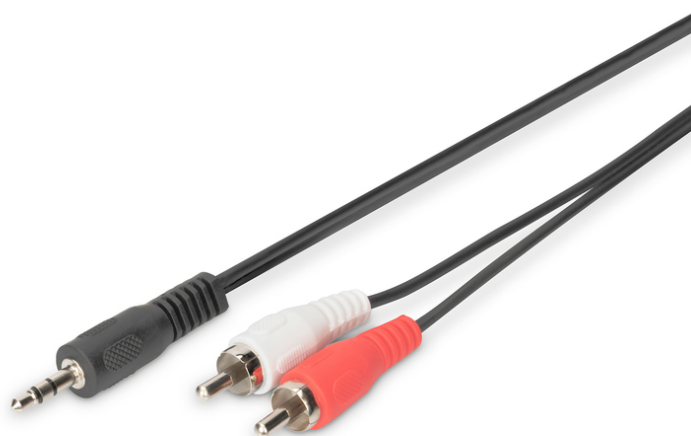

DIGITUS Kabel adaptera audio, 3,5 mm stereo

AK-510300-015-S
EAN 4016032325222

Kabel 3.5mm/2xRCA M/M Stereo czarny 1,5m Audio Minijack/Cinch 1.50m, CCS, 2x0.10/10, shielded, M/M, black

Kabel przyłączeniowy mini jack 3,5 mm do podłączenia np. odtwarzacza MP3 lub smartfona poprzez wejścia typu cinch wieży stereo.

- Wtyczka stereo 3,5 mm <=> 2x wtyk RCA (Cinch)
- odlana obudowa
- Kabel CCS, ekranowany
- Kolor wtyku RCA: biały / czerwony
- Kolor wtyku 3,5: czarny
- Kolor kabla: czarny

- Asortyment: Kable Audio
- AWG: 28
- Kolor kabli: Czarny
- Kolor złącza: Czarny
- Opakowanie: Torebka foliowa
- Rodzaj przewodnika: CCS
- Typ obudowy: Odlewana
- Złącze 1: Wtyk audio 3.5mm (mini jack)
- Złącze 2: Wtyk 2x RCA
- Długość: 1.5 m
- Ekranowanie: Pojedyncze ekranowanie