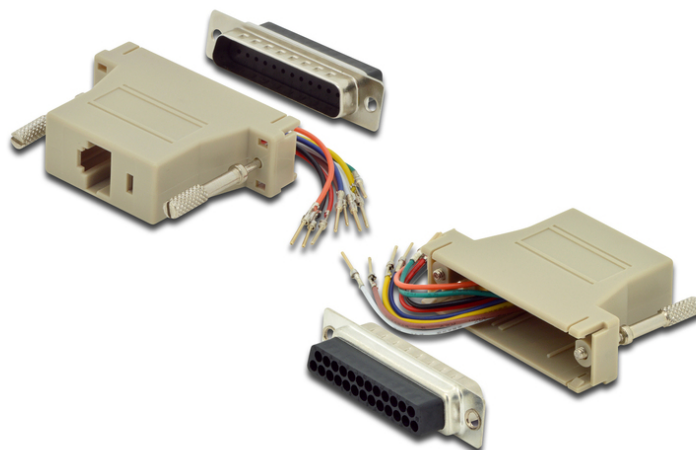

DIGITUS Adapter LPT/RJ45 modularny typ D-Sub 25 / RJ45, męski / żeński

AK-610518-000-I
EAN 4016032325116

**Adapter LPT/RJ45 modularny typ D-Sub 25 / RJ45, męski / żeński
DB25 M, RJ45 F,**

Adapter RS 232 do RJ45 do samodzielnego montażu

Do samodzielnego montażu

- DSUB25, wtyczka <=> RJ45, gniazdo
- DSUB, 25-pinowy, ze śrubami sześciokątnymi
- Obudowa PVC, kolor beżowy
- Asortyment: Adaptery szeregowo/równoległe

Logistyka						
	Liczba (sztuki)	Waga (kg)	Głębokość (cm)	Szerokość (cm)	Wysokość (cm)	cm ³
Zewnętrzne opakowanie zbiorcze	500	12.86	51.00	32.00	31.00	50,592.00
Opakowanie wewnętrzne	10	0.26	4.00	16.00	16.00	1,024.00
Opakowanie jednostkowe	1	0.03	2.00	6.00	8.50	102.00
Netto bez opakowania	1	0.02	2.00	6.00	8.50	102.00