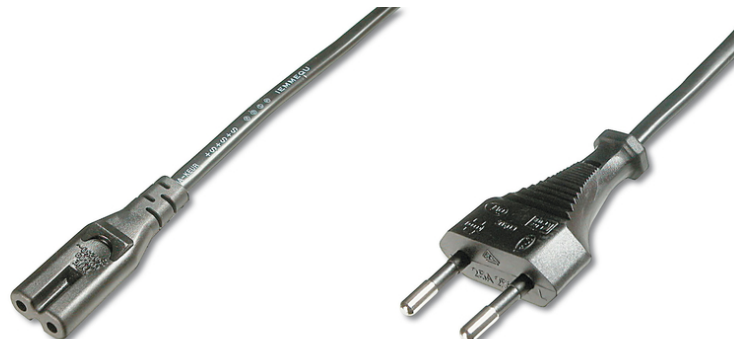

DIGITUS Europejski przewód połączeniowy do sieci elektrycznej

AK-440114-012-S
EAN 4016032322771

Kabel Euro (CEE 7/16)/IEC C7 M/Ż czarny 1,2m zasilający M/F, 1.2m, H03VVH2-F2G 0.75qmm, bl

Ten kabel sieciowy, znany także jako „Kabel Euro 8”, służy do podłączania urządzeń domowej rozrywki, takich jak radioodtwarzacze kasetowe, do domowej sieci elektrycznej (gniazdek elektrycznych).

Spełnia wymogi niemieckie

- Asortyment: Kable połączeniowe do urządzeń
- Kolor kabli: Czarny
- Kolor złącza: Czarny
- Obciążalność prądowa: 250V/2,5A

- Opakowanie: Torebka foliowa
- Pole przekroju żył przewodnika: 0,75 mm²
- Powierzchnia styku: Niklowana
- Rodzaj przewodnika: CU
- Typ kabla: H03 VV H2 F2
- Typ obudowy: Odlewana
- Złącze 1: Wtyk Euro (CEE 7/16)
- Złącze 2: Gniazdo IEC C7
- Długość: 1.2 m
- Ekranowanie: Brak ekranowania