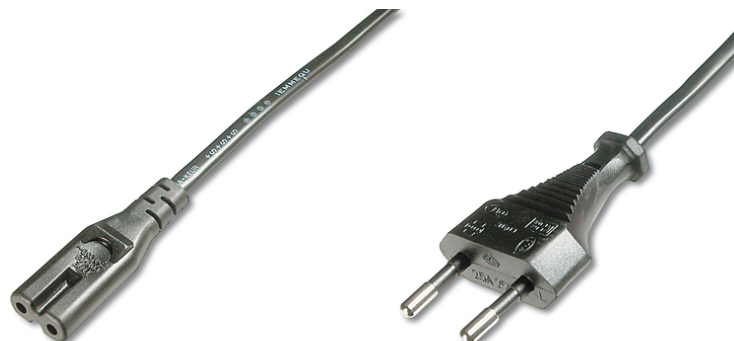

# DIGITUS Europejski przewód połączeniowy do sieci elektrycznej

AK-440114-012-S  
EAN 4016032322771

## Kabel Euro (CEE 7/16)/IEC C7 M/Ż czarny 1,2m zasilający M/F, 1.2m, H03VVH2-F2G 0.75qmm, bl

Ten kabel sieciowy, znany także jako „Kabel Euro 8”, służy do podłączania urządzeń domowej rozrywki, takich jak radioodtwarzacze kasetowe, do domowej sieci elektrycznej (gniazdek elektrycznych).

### Spełnia wymogi niemieckie

- Asortyment: Kable połączeniowe do urządzeń
- Kolor kabli: Czarny
- Kolor złącza: Czarny
- Obciążalność prądowa: 250V/2,5A

- Opakowanie: Torebka foliowa
- Pole przekroju żył przewodnika: 0,75 mm<sup>2</sup>
- Powierzchnia styku: Niklowana
- Rodzaj przewodnika: CU
- Typ kabla: H03 VV H2 F2
- Typ obudowy: Odlewana
- Złącze 1: Wtyk Euro (CEE 7/16)
- Złącze 2: Gniazdo IEC C7
- Długość: 1.2 m
- Ekranowanie: Brak ekranowania