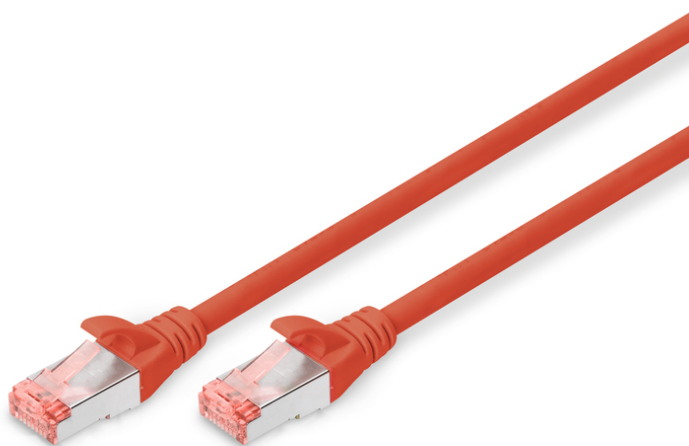

# DIGITUS Kabel krosowy CAT 6 S/FTP

DK-1644-100/R  
EAN 4016032322245

## Kabel krosowy (patch cord) RJ45-RJ45, kat.6, S/FTP, AWG 27/7, LSOH, 10m, czerwony

Kable połączeniowe DIGITUS® kategorii 6 klasy E są produkowane i testowane według standardu ISO/IEC 11801 oraz DIN EN 50173 CAT 6. Gwarantują, że instalacja kablowa będzie odpowiadać specyfikacji kanałów ISO & EN, i zapewniają znakomitą sprawność w okablowaniu DIGITUS® CAT 6. Sprawność została przetestowana do 250 MHz, włącznie z właściwościami związanymi ze sprawnością, jak na przykład przesłuchem („NEXT”). Kable połączeniowe DIGITUS® zostały specjalnie zaprojektowane, aby sprostać w pełnym zakresie wszelkim wymogom w przypadku różnych zastosowań. Każdy kabel posiada zalaną tulejkę odgiętki z uchwytem kablowym odciążającym. Poza tym tulejka posiada zabezpieczenie zapadki, które zapobiega zahaczeniu kabli i złamaniu się zapadki. Prostą identyfikację kategorii 6 umożliwia czerwona kolorystyka wtyczek.

**Najlepsza wydajność i jakość połączenia dla Twojej sieci.**

- 2x wtyczka RJ45 (8P8C)
- Osłony z odgiętką, odciążką i zabezpieczeniem zapadki
- Oznaczenia długości na osłonce
- Przewód wewnętrzny: miedź (Cu)
- Konfiguracja par: 1:1
- Opakowanie: Torebka foliowa DIGITUS
- Złącze 1: Modułowa wtyczka RJ45 (8/8)
- Złącze 2: Modułowa wtyczka RJ45 (8/8)
- Kategoria okablowania: Kat. 6
- Typ ekranowania: S-FTP, oplot całościowy i pary ekranowane folią metalową
- Długość: 10 m
- Kolor: Czerwony
- Konstrukcja kabla: 4 x 2 AWG 27/7, skrętka linka
- Powłoka: LSOH
- Wersja Slim: nie
- Flat Version: nie