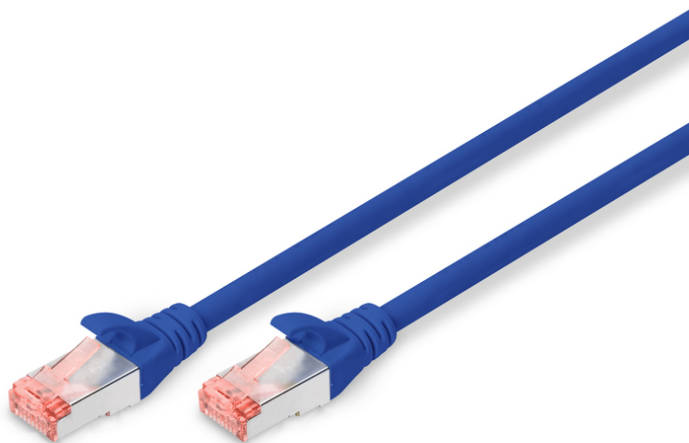

DIGITUS Kabel krosowy CAT 6 S/FTP

DK-1644-070/B
EAN 4016032322078

Kabel krosowy (patch cord) RJ45-RJ45, kat.6, S/FTP, AWG 27/7, LSOH, 7m, niebieski AWG 27/7, length 7 m, color blue

Kable połączeniowe DIGITUS® kategorii 6 klasy E są produkowane i testowane według standardu ISO/IEC 11801 oraz DIN EN 50173 CAT 6. Gwarantujemy, że instalacja kablowa będzie odpowiadać specyfikacji kanałów ISO & EN, i zapewniają znakomitą sprawność w okablowaniu DIGITUS® CAT 6. Sprawność została przetestowana do 250 MHz, włącznie z właściwościami związanymi ze sprawnością, jak na przykład przesłuchem („NEXT”). Kable połączeniowe DIGITUS® zostały specjalnie zaprojektowane, aby sprostać w pełnym zakresie wszelkim wymogom w przypadku różnych zastosowań. Każdy kabel posiada zalaną tulejkę odgiętki z uchwytem kablowym odciążającym. Poza tym tulejka posiada zabezpieczenie zapadki, które zapobiega zahaczeniu kabli i złamaniu się zapadki. Prostą identyfikację kategorii 6 umożliwia czerwona kolorystyka wtyczek.

Najlepsza wydajność i jakość połączenia dla Twojej sieci.

- 2x wtyczka RJ45 (8P8C)
- Osłony z odgiętką, odciążką i zabezpieczeniem zapadki
- Oznaczenia długości na osłonce
- Przewód wewnętrzny: miedź (Cu)
- Konfiguracja par: 1:1
- Opakowanie: Torebka foliowa DIGITUS
- Złącze 1: Modułowa wtyczka RJ45 (8/8)
- Złącze 2: Modułowa wtyczka RJ45 (8/8)
- Kategoria okablowania: Kat. 6
- Typ ekranowania: S-FTP, oplot całościowy i pary ekranowane folią metalową
- Długość: 7 m
- Kolor: Niebieski
- Konstrukcja kabla: 4 x 2 AWG 27/7, skrętka linka
- Powłoka: LSOH
- Wersja Slim: nie
- Flat Version: nie