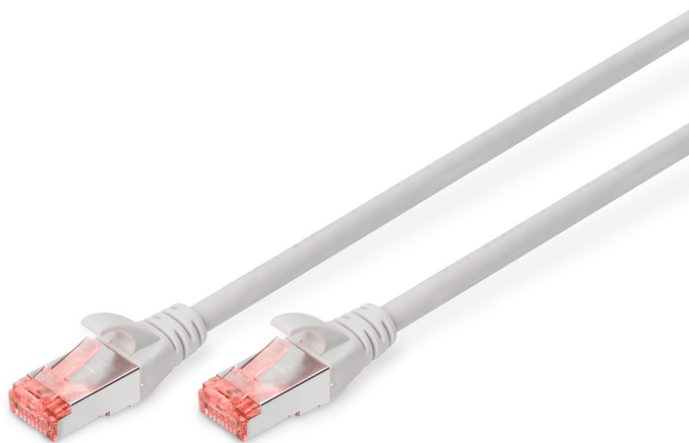

DIGITUS Kabel krosowy CAT 6 S/FTP

DK-1644-070

EAN 4016032322061

Kabel krosowy (patch cord) RJ45-RJ45, kat.6, S/FTP, AWG 27/7, LSOH, 7m, szary AWG 27/7, length 7 m, color grey

Kable połączeniowe DIGITUS® kategorii 6 klasy E są produkowane i testowane według standardu ISO/IEC 11801 oraz DIN EN 50173 CAT 6. Gwarantują, że instalacja kablowa będzie odpowiadać specyfikacji kanałów ISO & EN, i zapewniają znakomitą sprawność w okablowaniu DIGITUS® CAT 6. Sprawność została przetestowana do 250 MHz, włącznie z właściwościami związanymi ze sprawnością, jak na przykład przesłuchem („NEXT”). Kable połączeniowe DIGITUS® zostały specjalnie zaprojektowane, aby sprostać w pełnym zakresie wszelkim wymogom w przypadku różnych zastosowań. Każdy kabel posiada zalaną tulejkę odgiętki z uchwytem kablowym odciążającym. Poza tym tulejka posiada zabezpieczenie zapadki, które zapobiega zahaczeniu kabli i złamaniu się zapadki. Prostą identyfikację kategorii 6 umożliwia czerwona kolorystyka wtyczek.

Najlepsza wydajność i jakość połączenia dla Twojej sieci.

- 2x wtyczka RJ45 (8P8C)
- Osłony z odgiętką, odciążką i zabezpieczeniem zapadki
- Oznaczenia długości na osłonce
- Przewód wewnętrzny: miedź (Cu)
- Konfiguracja par: 1:1
- Opakowanie: Torebka foliowa DIGITUS
- Złącze 1: Modułowa wtyczka RJ45 (8/8)
- Złącze 2: Modułowa wtyczka RJ45 (8/8)
- Kategoria okablowania: Kat. 6
- Typ ekranowania: S-FTP, oplot całościowy i pary ekranowane folią metalową
- Długość: 7 m
- Kolor: Szary
- Konstrukcja kabla: 4 x 2 AWG 27/7, skrętka linka
- Powłoka: LSOH
- Wersja Slim: nie
- Flat Version: nie