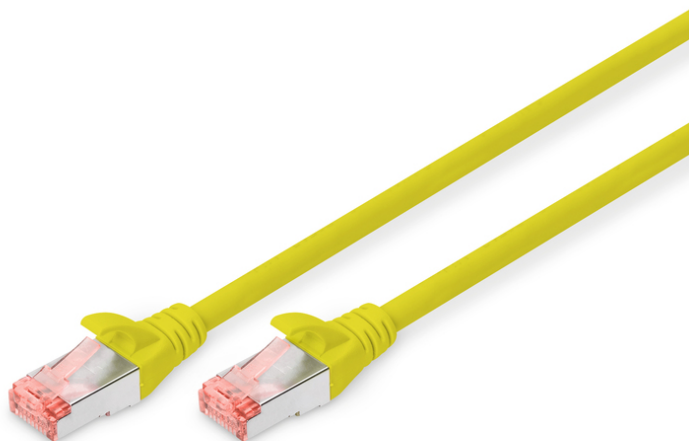

# DIGITUS Kabel krosowy CAT 6 S/FTP

DK-1644-050/Y  
EAN 4016032322054

## Kabel krosowy (patch cord) RJ45-RJ45, kat.6, S/FTP, AWG 27/7, LSOH, 5m, żółty AWG 27/7, length 5 m, color yellow

Kable połączeniowe DIGITUS® kategorii 6 klasy E są produkowane i testowane według standardu ISO/IEC 11801 oraz DIN EN 50173 CAT 6. Gwarantujemy, że instalacja kablowa będzie odpowiadać specyfikacji kanałów ISO & EN, i zapewniają znakomitą sprawność w okablowaniu DIGITUS® CAT 6. Sprawność została przetestowana do 250 MHz, włącznie z właściwościami związanymi ze sprawnością, jak na przykład przesłuchem („NEXT”). Kable połączeniowe DIGITUS® zostały specjalnie zaprojektowane, aby sprostać w pełnym zakresie wszelkim wymogom w przypadku różnych zastosowań. Każdy kabel posiada zalaną tulejkę odgiętki z uchwytem kablowym odciążającym. Poza tym tulejka posiada zabezpieczenie zapadki, które zapobiega zahaczeniu kabli i złamaniu się zapadki. Prostą identyfikację kategorii 6 umożliwia czerwona kolorystyka wtyczek.

### Najlepsza wydajność i jakość połączenia dla Twojej sieci.

- 2x wtyczka RJ45 (8P8C)
- Osłony z odgiętką, odciążką i zabezpieczeniem zapadki
- Oznaczenia długości na osłonce
- Przewód wewnętrzny: miedź (Cu)
- Konfiguracja par: 1:1
- Opakowanie: Torebka foliowa DIGITUS
- Złącze 1: Modułowa wtyczka RJ45 (8/8)
- Złącze 2: Modułowa wtyczka RJ45 (8/8)
- Kategoria okablowania: Kat. 6
- Typ ekranowania: S-FTP, oplot całościowy i pary ekranowane folią metalową
- Długość: 5 m
- Kolor: Żółty
- Konstrukcja kabla: 4 x 2 AWG 27/7, skrętka linka
- Powłoka: LSOH
- Wersja Slim: nie
- Flat Version: nie