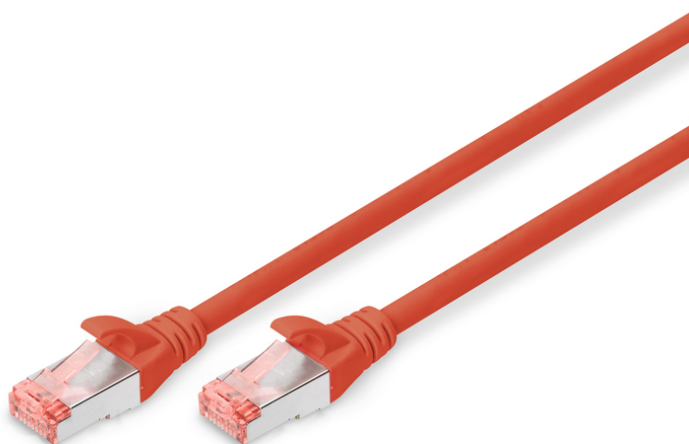

# DIGITUS Kabel krosowy CAT 6 S/FTP

DK-1644-050/R  
EAN 4016032322030

## Kabel krosowy (patch cord) RJ45-RJ45, kat.6, S/FTP, AWG 27/7, LSOH, 5m, czerwony AWG 27/7, length 5 m, color red

Kable połączeniowe DIGITUS® kategorii 6 klasy E są produkowane i testowane według standardu ISO/IEC 11801 oraz DIN EN 50173 CAT 6. Gwarantują, że instalacja kablowa będzie odpowiadać specyfikacji kanałów ISO & EN, i zapewniają znakomitą sprawność w okablowaniu DIGITUS® CAT 6. Sprawność została przetestowana do 250 MHz, włącznie z właściwościami związanymi ze sprawnością, jak na przykład przesłuchem („NEXT”). Kable połączeniowe DIGITUS® zostały specjalnie zaprojektowane, aby sprostać w pełnym zakresie wszelkim wymogom w przypadku różnych zastosowań. Każdy kabel posiada zalaną tulejkę odgiętki z uchwytem kablowym odciążającym. Poza tym tulejka posiada zabezpieczenie zapadki, które zapobiega zahaczeniu kabli i złamaniu się zapadki. Prostą identyfikację kategorii 6 umożliwia czerwona kolorystyka wtyczek.

**Najlepsza wydajność i jakość połączenia dla Twojej sieci.**

- 2x wtyczka RJ45 (8P8C)
- Osłony z odgiętką, odciążką i zabezpieczeniem zapadki
- Oznaczenia długości na osłonce
- Przewód: Cu
- Konfiguracja par: 1:1
- Opakowanie: Torebka foliowa DIGITUS
- Złącze 1: Modułowa wtyczka RJ45 (8/8)
- Złącze 2: Modułowa wtyczka RJ45 (8/8)
- Kategoria okablowania: Kat. 6
- Typ ekranowania: S-FTP, oplot całościowy i pary ekranowane folią metalową
- Długość: 5 m
- Kolor: Czerwony
- Konstrukcja kabla: 4 x 2 AWG 27/7, skrętka linka
- Powłoka: LSOH
- Wersja Slim: nie
- Flat Version: nie