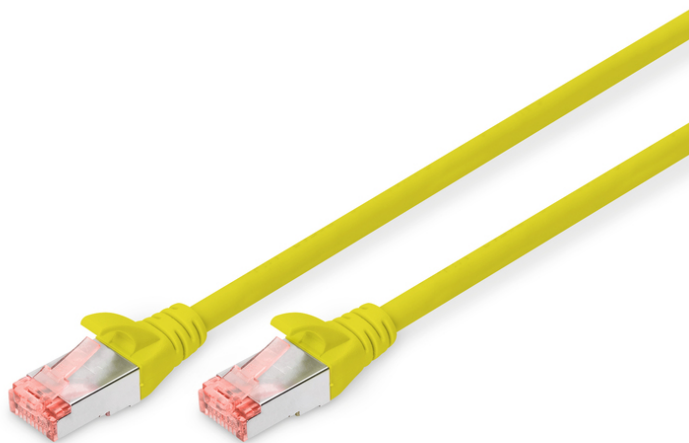

DIGITUS Kabel krosowy CAT 6 S/FTP

DK-1644-030/Y
EAN 4016032321941

Kabel krosowy (patch cord) RJ45-RJ45, kat.6, S/FTP, AWG 27/7, LSOH, 3m, żółty AWG 27/7, length 3 m, color yellow

Kable połączeniowe DIGITUS® kategorii 6 klasy E są produkowane i testowane według standardu ISO/IEC 11801 oraz DIN EN 50173 CAT 6. Gwarantują, że instalacja kablowa będzie odpowiadać specyfikacji kanałów ISO & EN, i zapewniają znakomitą sprawność w okablowaniu DIGITUS® CAT 6. Sprawność została przetestowana do 250 MHz, włącznie z właściwościami związanymi ze sprawnością, jak na przykład przesłuchem („NEXT”). Kable połączeniowe DIGITUS® zostały specjalnie zaprojektowane, aby sprostać w pełnym zakresie wszelkim wymogom w przypadku różnych zastosowań. Każdy kabel posiada zalaną tulejkę odgiętki z uchwytem kablowym odciążającym. Poza tym tulejka posiada zabezpieczenie zapadki, które zapobiega zahaczeniu kabli i złamaniu się zapadki. Prostą identyfikację kategorii 6 umożliwia czerwona kolorystyka wtyczek.

Najlepsza wydajność i jakość połączenia dla Twojej sieci.

- 2x wtyczka RJ45 (8P8C)
- Osłony z odgiętką, odciążką i zabezpieczeniem zapadki
- Oznaczenia długości na osłonce
- Przewód wewnętrzny: miedź (Cu)
- Konfiguracja par: 1:1
- Opakowanie: Torebka foliowa DIGITUS
- Złącze 1: Modułowa wtyczka RJ45 (8/8)
- Złącze 2: Modułowa wtyczka RJ45 (8/8)
- Kategoria okablowania: Kat. 6
- Typ ekranowania: S-FTP, oplot całościowy i pary ekranowane folią metalową
- Długość: 3 m
- Kolor: Żółty
- Konstrukcja kabla: 4 x 2 AWG 27/7, skrętka linka
- Powłoka: LSOH
- Wersja Slim: nie
- Flat Version: nie