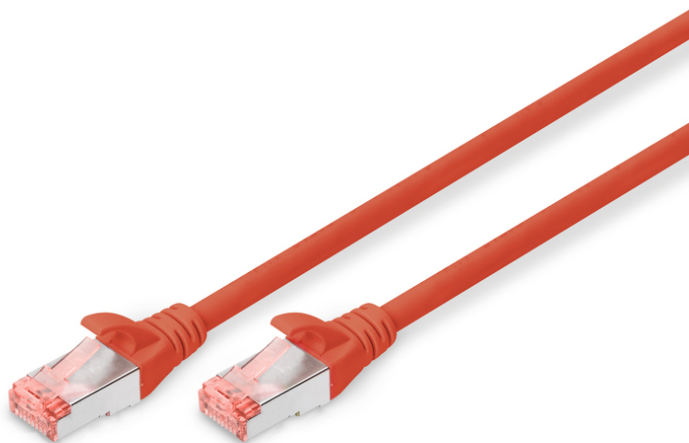

DIGITUS Kabel krosowy CAT 6 S/FTP

DK-1644-030/R
EAN 4016032321910

Kabel krosowy (patch cord) RJ45-RJ45, kat.6, S/FTP, AWG 27/7, LSOH, 3m, czerwony AWG 27/7, length 3 m, color red

Kable połączeniowe DIGITUS® kategorii 6 klasy E są produkowane i testowane według standardu ISO/IEC 11801 oraz DIN EN 50173 CAT 6. Gwarantujemy, że instalacja kablowa będzie odpowiadać specyfikacji kanałów ISO & EN, i zapewniają znakomitą sprawność w okablowaniu DIGITUS® CAT 6. Sprawność została przetestowana do 250 MHz, włącznie z właściwościami związanymi ze sprawnością, jak na przykład przesłuchem („NEXT”). Kable połączeniowe DIGITUS® zostały specjalnie zaprojektowane, aby sprostać w pełnym zakresie wszelkim wymogom w przypadku różnych zastosowań. Każdy kabel posiada zalaną tulejkę odgiętki z uchwytem kablowym odciążającym. Poza tym tulejka posiada zabezpieczenie zapadki, które zapobiega zahaczeniu kabli i złamaniu się zapadki. Prostą identyfikację kategorii 6 umożliwia czerwona kolorystyka wtyczek.

Najlepsza wydajność i jakość połączenia dla Twojej sieci.

- 2x wtyczka RJ45 (8P8C)
- Osłony z odgiętką, odciążką i zabezpieczeniem zapadki
- Oznaczenia długości na osłonce
- Przewód wewnętrzny: miedź (Cu)
- Konfiguracja par: 1:1
- Opakowanie: Torebka foliowa DIGITUS
- Złącze 1: Modułowa wtyczka RJ45 (8/8)
- Złącze 2: Modułowa wtyczka RJ45 (8/8)
- Kategoria okablowania: Kat. 6
- Typ ekranowania: S-FTP, oplot całościowy i pary ekranowane folią metalową
- Długość: 3 m
- Kolor: Czerwony
- Konstrukcja kabla: 4 x 2 AWG 27/7, skrętka linka
- Powłoka: LSOH
- Wersja Slim: nie
- Flat Version: nie