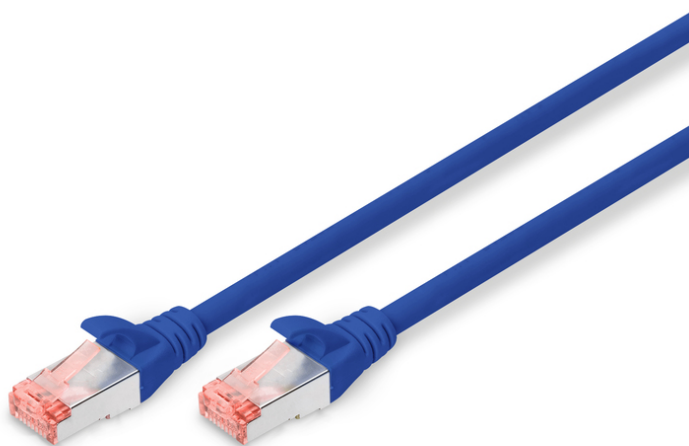

DIGITUS Kabel krosowy CAT 6 S/FTP

DK-1644-030/B
EAN 4016032321866

Kabel krosowy (patch cord) RJ45-RJ45, kat.6, S/FTP, AWG 27/7, LSOH, 3m, niebieski AWG 27/7, length 3 m, color blue

Kable połączeniowe DIGITUS® kategorii 6 klasy E są produkowane i testowane według standardu ISO/IEC 11801 oraz DIN EN 50173 CAT 6. Gwarantujemy, że instalacja kablowa będzie odpowiadać specyfikacji kanałów ISO & EN, i zapewniają znakomitą sprawność w okablowaniu DIGITUS® CAT 6. Sprawność została przetestowana do 250 MHz, włącznie z właściwościami związanymi ze sprawnością, jak na przykład przesłuchem („NEXT”). Kable połączeniowe DIGITUS® zostały specjalnie zaprojektowane, aby sprostać w pełnym zakresie wszelkim wymogom w przypadku różnych zastosowań. Każdy kabel posiada zalaną tulejkę odgiętki z uchwytem kablowym odciążającym. Poza tym tulejka posiada zabezpieczenie zapadki, które zapobiega zahaczeniu kabli i złamaniu się zapadki. Prostą identyfikację kategorii 6 umożliwia czerwona kolorystyka wtyczek.

Najlepsza wydajność i jakość połączenia dla Twojej sieci.

- 2x wtyczka RJ45 (8P8C)
- Osłony z odgiętką, odciążką i zabezpieczeniem zapadki
- Oznaczenia długości na osłonce
- Przewód wewnętrzny: miedź (Cu)
- Konfiguracja par: 1:1
- Opakowanie: Torebka foliowa DIGITUS
- Złącze 1: Modułowa wtyczka RJ45 (8/8)
- Złącze 2: Modułowa wtyczka RJ45 (8/8)
- Kategoria okablowania: Kat. 6
- Typ ekranowania: S-FTP, oplot całościowy i pary ekranowane folią metalową
- Długość: 3 m
- Kolor: Niebieski
- Konstrukcja kabla: 4 x 2 AWG 27/7, skrętka linka
- Powłoka: LSOH
- Wersja Slim: nie