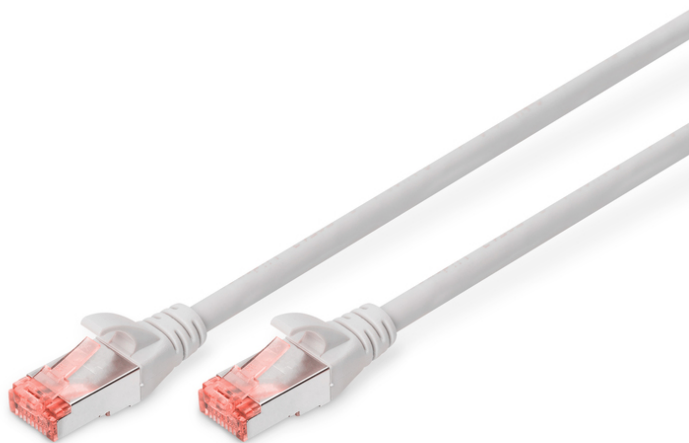

DIGITUS Kabel krosowy CAT 6 S/FTP

DK-1644-030
EAN 4016032321842

Kabel krosowy (patch cord) RJ45-RJ45, kat.6, S/FTP, AWG 27/7, LSOH, 3m, szary AWG 27/7, length 3 m, color grey

Kable połączeniowe DIGITUS® kategorii 6 klasy E są produkowane i testowane według standardu ISO/IEC 11801 oraz DIN EN 50173 CAT 6. Gwarantują, że instalacja kablowa będzie odpowiadać specyfikacji kanałów ISO & EN, i zapewniają znakomitą sprawność w okablowaniu DIGITUS® CAT 6. Sprawność została przetestowana do 250 MHz, włącznie z właściwościami związanymi ze sprawnością, jak na przykład przesłuchem („NEXT”). Kable połączeniowe DIGITUS® zostały specjalnie zaprojektowane, aby sprostać w pełnym zakresie wszelkim wymogom w przypadku różnych zastosowań. Każdy kabel posiada zalaną tulejkę odgiętki z uchwytem kablowym odciążającym. Poza tym tulejka posiada zabezpieczenie zapadki, które zapobiega zahaczeniu kabli i złamaniu się zapadki. Prostą identyfikację kategorii 6 umożliwia czerwona kolorystyka wtyczek.

Najlepsza wydajność i jakość połączenia dla Twojej sieci.

- 2x wtyczka RJ45 (8P8C)
- Osłony z odgiętką, odciążką i zabezpieczeniem zapadki
- Oznaczenia długości na osłonce
- Przewód wewnętrzny: miedź (Cu)
- Konfiguracja par: 1:1
- Opakowanie: Torebka foliowa DIGITUS
- Złącze 1: Modułowa wtyczka RJ45 (8/8)
- Złącze 2: Modułowa wtyczka RJ45 (8/8)
- Kategoria okablowania: Kat. 6
- Typ ekranowania: S-FTP, oplot całościowy i pary ekranowane folią metalową
- Długość: 3 m
- Kolor: Szary
- Konstrukcja kabla: 4 x 2 AWG 27/7, skrętka linka
- Powłoka: LSOH
- Wersja Slim: nie