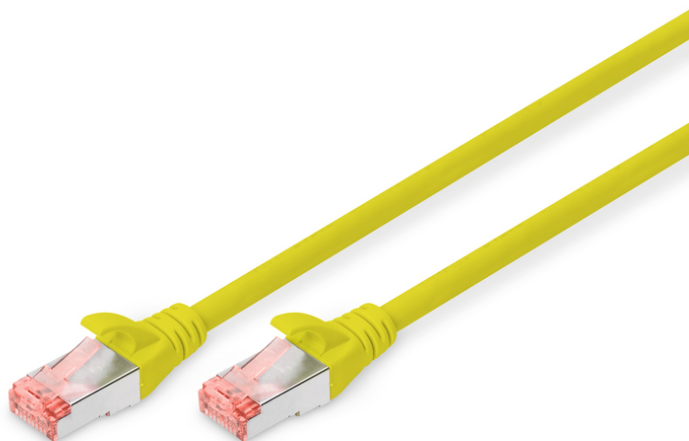

DIGITUS Kabel krosowy CAT 6 S/FTP

DK-1644-020/Y
EAN 4016032321828

Kabel krosowy (patch cord) RJ45-RJ45, kat.6, S/FTP, AWG 27/7, LSOH, 2m, żółty AWG 27/7, length 2 m, color yellow

Kable połączeniowe DIGITUS® kategorii 6 klasy E są produkowane i testowane według standardu ISO/IEC 11801 oraz DIN EN 50173 CAT 6. Gwarantują, że instalacja kablowa będzie odpowiadać specyfikacji kanałów ISO & EN, i zapewniają znakomitą sprawność w okablowaniu DIGITUS® CAT 6. Sprawność została przetestowana do 250 MHz, włącznie z właściwościami związanymi ze sprawnością, jak na przykład przesłuchem („NEXT”). Kable połączeniowe DIGITUS® zostały specjalnie zaprojektowane, aby sprostać w pełnym zakresie wszelkim wymogom w przypadku różnych zastosowań. Każdy kabel posiada zalaną tulejkę odgiętki z uchwytem kablowym odciążającym. Poza tym tulejka posiada zabezpieczenie zapadki, które zapobiega zahaczeniu kabli i złamaniu się zapadki. Prostą identyfikację kategorii 6 umożliwia czerwona kolorystyka wtyczek.

Najlepsza wydajność i jakość połączenia dla Twojej sieci.

- 2x wtyczka RJ45 (8P8C)
- Osłony z odgiętką, odciążką i zabezpieczeniem zapadki
- Oznaczenia długości na osłonce
- Przewód wewnętrzny: miedź (Cu)
- Konfiguracja par: 1:1
- Opakowanie: Torebka foliowa DIGITUS
- Złącze 1: Modułowa wtyczka RJ45 (8/8)
- Złącze 2: Modułowa wtyczka RJ45 (8/8)
- Kategoria okablowania: Kat. 6
- Typ ekranowania: S-FTP, oplot całościowy i pary ekranowane folią metalową
- Długość: 2 m
- Kolor: Żółty
- Konstrukcja kabla: 4 x 2 AWG 27/7, skrętka linka
- Powłoka: LSOH
- Wersja Slim: nie
- Flat Version: nie