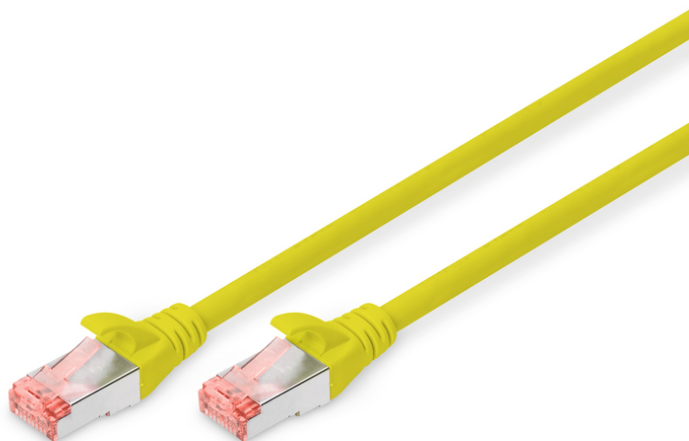

DIGITUS Kabel krosowy CAT 6 S/FTP

DK-1644-020/Y
EAN 4016032321828

Kabel krosowy (patch cord) RJ45-RJ45, kat.6, S/FTP, AWG 27/7, LSOH, 2m, żółty AWG 27/7, length 2 m, color yellow

Kable połączeniowe DIGITUS® kategorii 6 klasy E są produkowane i testowane według standardu ISO/IEC 11801 oraz DIN EN 50173 CAT 6. Gwarantujemy, że instalacja kablowa będzie odpowiadać specyfikacji kanałów ISO & EN, i zapewniają znakomitą sprawność w okablowaniu DIGITUS® CAT 6. Sprawność została przetestowana do 250 MHz, włącznie z właściwościami związanymi ze sprawnością, jak na przykład przesłuchem („NEXT”). Kable połączeniowe DIGITUS® zostały specjalnie zaprojektowane, aby sprostać w pełnym zakresie wszelkim wymogom w przypadku różnych zastosowań. Każdy kabel posiada zalaną tulejkę odgiętki z uchwytem kablowym odciążającym. Poza tym tulejka posiada zabezpieczenie zapadki, które zapobiega zahaczeniu kabli i złamaniu się zapadki. Prostą identyfikację kategorii 6 umożliwia czerwona kolorystyka wtyczek.

Najlepsza wydajność i jakość połączenia dla Twojej sieci.

- 2x wtyczka RJ45 (8P8C)
- Osłony z odgiętką, odciążką i zabezpieczeniem zapadki
- Oznaczenia długości na osłonce
- Przewód wewnętrzny: miedź (Cu)
- Konfiguracja par: 1:1
- Opakowanie: Torebka foliowa DIGITUS
- Złącze 1: Modułowa wtyczka RJ45 (8/8)
- Złącze 2: Modułowa wtyczka RJ45 (8/8)
- Kategoria okablowania: Kat. 6
- Typ ekranowania: S-FTP, oplot całościowy i pary ekranowane folią metalową
- Długość: 2 m
- Kolor: Żółty
- Konstrukcja kabla: 4 x 2 AWG 27/7, skrętka linka
- Powłoka: LSOH
- Wersja Slim: nie