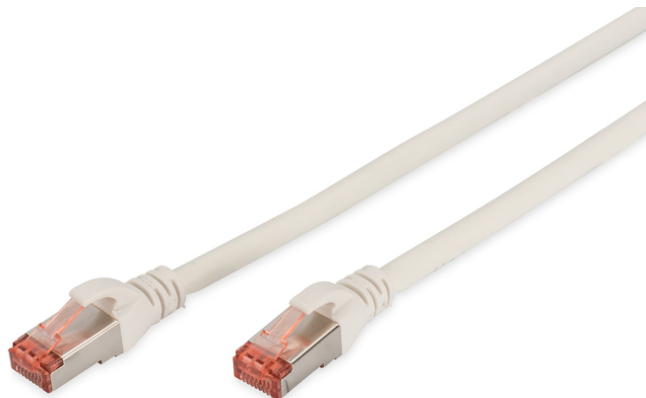

DIGITUS Kabel krosowy CAT 6 S/FTP

DK-1644-020/WH
EAN 4016032321804

Kabel krosowy (patch cord) RJ45-RJ45, kat.6, S/FTP, AWG 27/7, LSOH, 2m, biały AWG 27/7, length 2 m, color white

Kable połączeniowe DIGITUS® kategorii 6 klasy E są produkowane i testowane według standardu ISO/IEC 11801 oraz DIN EN 50173 CAT 6. Gwarantujemy, że instalacja kablowa będzie odpowiadać specyfikacji kanałów ISO & EN, i zapewniają znakomitą sprawność w okablowaniu DIGITUS® CAT 6. Sprawność została przetestowana do 250 MHz, włącznie z właściwościami związanymi ze sprawnością, jak na przykład przesłuchem („NEXT”). Kable połączeniowe DIGITUS® zostały specjalnie zaprojektowane, aby sprostać w pełnym zakresie wszelkim wymogom w przypadku różnych zastosowań. Każdy kabel posiada zalaną tulejkę odgiętki z uchwytem kablowym odciążającym. Poza tym tulejka posiada zabezpieczenie zapadki, które zapobiega zahaczeniu kabli i złamaniu się zapadki. Prostą identyfikację kategorii 6 umożliwia czerwona kolorystyka wtyczek.

Najlepsza wydajność i jakość połączenia dla Twojej sieci.

- 2x wtyczka RJ45 (8P8C)
- Osłony z odgiętką, odciążką i zabezpieczeniem zapadki
- Oznaczenia długości na osłonce
- Przewód wewnętrzny: miedź (Cu)
- Konfiguracja par: 1:1
- Opakowanie: Torebka foliowa DIGITUS
- Złącze 1: Modułowa wtyczka RJ45 (8/8)
- Złącze 2: Modułowa wtyczka RJ45 (8/8)
- Kategoria okablowania: Kat. 6
- Typ ekranowania: S-FTP, oplot całościowy i pary ekranowane folią metalową
- Długość: 2 m
- Kolor: Biały
- Konstrukcja kabla: 4 x 2 AWG 27/7, skrętka linka
- Powłoka: LSOH
- Wersja Slim: nie
- Flat Version: nie