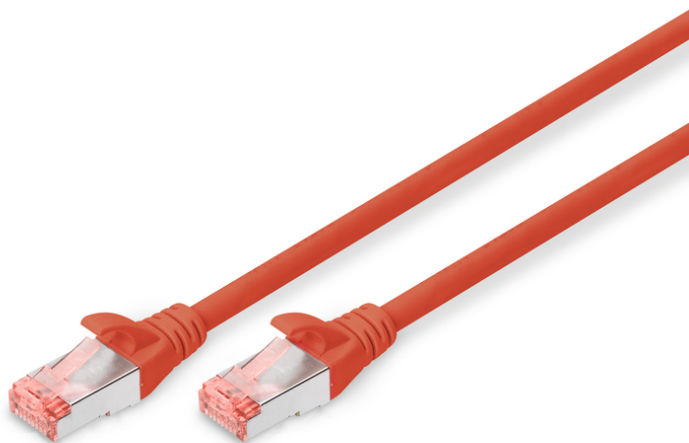

# DIGITUS Kabel krosowy CAT 6 S/FTP

DK-1644-020/R  
EAN 4016032321781

## Kabel krosowy (patch cord) RJ45-RJ45, kat.6, S/FTP, AWG 27/7, LSOH, 2m, czerwony AWG 27/7, length 2 m, color red

Kable połączeniowe DIGITUS® kategorii 6 klasy E są produkowane i testowane według standardu ISO/IEC 11801 oraz DIN EN 50173 CAT 6. Gwarantują, że instalacja kablowa będzie odpowiadać specyfikacji kanałów ISO & EN, i zapewniają znakomitą sprawność w okablowaniu DIGITUS® CAT 6. Sprawność została przetestowana do 250 MHz, włącznie z właściwościami związanymi ze sprawnością, jak na przykład przesłuchem („NEXT”). Kable połączeniowe DIGITUS® zostały specjalnie zaprojektowane, aby sprostać w pełnym zakresie wszelkim wymogom w przypadku różnych zastosowań. Każdy kabel posiada zalaną tulejkę odgiętki z uchwytem kablowym odciążającym. Poza tym tulejka posiada zabezpieczenie zapadki, które zapobiega zahaczeniu kabli i złamaniu się zapadki. Prostą identyfikację kategorii 6 umożliwia czerwona kolorystyka wtyczek.

**Najlepsza wydajność i jakość połączenia dla Twojej sieci.**

- 2x wtyczka RJ45 (8P8C)
- Osłony z odgiętką, odciążką i zabezpieczeniem zapadki
- Oznaczenia długości na osłonce
- Przewód wewnętrzny: miedź (Cu)
- Konfiguracja par: 1:1
- Opakowanie: Torebka foliowa DIGITUS
- Złącze 1: Modułowa wtyczka RJ45 (8/8)
- Złącze 2: Modułowa wtyczka RJ45 (8/8)
- Kategoria okablowania: Kat. 6
- Typ ekranowania: S-FTP, oplot całościowy i pary ekranowane folią metalową
- Długość: 2 m
- Kolor: Czerwony
- Konstrukcja kabla: 4 x 2 AWG 27/7, skrętka linka
- Powłoka: LSOH
- Wersja Slim: nie
- Flat Version: nie