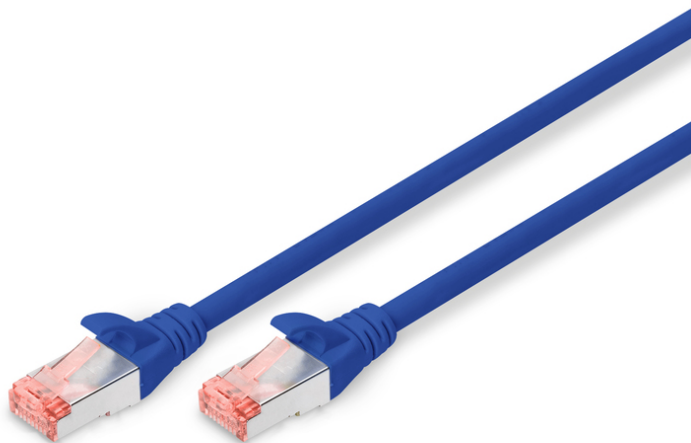

DIGITUS Kabel krosowy CAT 6 S/FTP

DK-1644-020/B
EAN 4016032321729

Kabel krosowy (patch cord) RJ45-RJ45, kat.6, S/FTP, AWG 27/7, LSOH, 2m, niebieski AWG 27/7, length 2 m, color blue

Nowa seria kabli krosowych firmy DIGITUS wchodzi na rynek ze zmienioną wtyczką. Odgiętka z zabezpieczeniem zapadki zapobiega zahaczeniu kabli i chroni poza tym zapadkę przed złamaniem się. Wtyczki można rozróżnić w zależności od kategorii dzięki kodowi barwnemu: niebieska wtyczka do CAT5e, czerwona wtyczka do CAT6 i żółta wtyczka do CAT6A. Następnie oferujemy dużą liczbę różnych długości i kolorów, aby sprostać wszelkim wymaganiom.

Najlepsza wydajność i jakość połączenia dla Twojej sieci.

- 2x wtyczka RJ45 (8P8C)
- Osłony z odgiętką, odciążką i zabezpieczeniem zapadki
- Oznaczenia długości na osłonce

- Przewód wewnętrzny: miedź (Cu)
- Konfiguracja par: 1:1
- Opakowanie: Torebka foliowa DIGITUS
- Złącze 1: Modułowa wtyczka RJ45 (8/8)
- Złącze 2: Modułowa wtyczka RJ45 (8/8)
- Kategoria okablowania: Kat. 6
- Typ ekranowania: S-FTP, oplot całościowy i pary ekranowane folią metalową
- Długość: 2 m
- Kolor: Niebieski
- Konstrukcja kabla: 4 x 2 AWG 27/7, skrętka linka
- Powłoka: LSOH
- Wersja Slim: nie