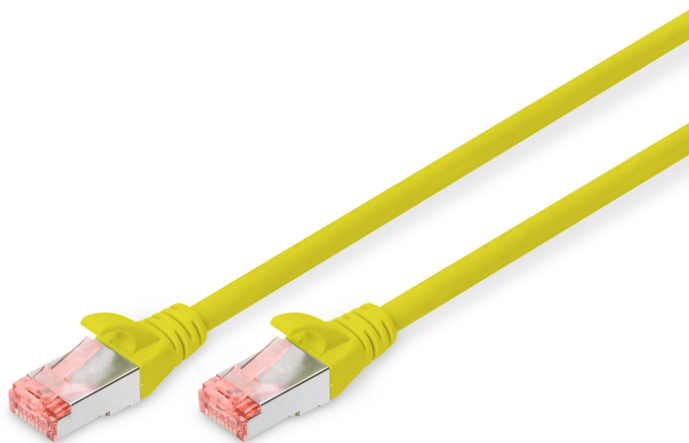

DIGITUS Kabel krosowy CAT 6 S/FTP

DK-1644-010/Y
EAN 4016032321699

Kabel krosowy (patch cord) RJ45-RJ45, kat.6, S/FTP, AWG 27/7, LSOH, 1m, żółty AWG 27/7, length 1 m, color yellow

Kable połączeniowe DIGITUS® kategorii 6 klasy E są produkowane i testowane według standardu ISO/IEC 11801 oraz DIN EN 50173 CAT 6. Gwarantujemy, że instalacja kablowa będzie odpowiadać specyfikacji kanałów ISO & EN, i zapewniają znakomitą sprawność w okablowaniu DIGITUS® CAT 6. Sprawność została przetestowana do 250 MHz, włącznie z właściwościami związanymi ze sprawnością, jak na przykład przesłuchem („NEXT”). Kable połączeniowe DIGITUS® zostały specjalnie zaprojektowane, aby sprostać w pełnym zakresie wszelkim wymogom w przypadku różnych zastosowań. Każdy kabel posiada zalaną tulejkę odgiętki z uchwytem kablowym odciążającym. Poza tym tulejka posiada zabezpieczenie zapadki, które zapobiega zahaczeniu kabli i złamaniu się zapadki. Prostą identyfikację kategorii 6 umożliwia czerwona kolorystyka wtyczek.

Najlepsza wydajność i jakość połączenia dla Twojej sieci.

- 2x wtyczka RJ45 (8P8C)
- Osłony z odgiętką, odciążką i zabezpieczeniem zapadki
- Oznaczenia długości na osłonce
- Przewód wewnętrzny: miedź (Cu)
- Konfiguracja par: 1:1
- Opakowanie: Torebka foliowa DIGITUS
- Złącze 1: Modułowa wtyczka RJ45 (8/8)
- Złącze 2: Modułowa wtyczka RJ45 (8/8)
- Kategoria okablowania: Kat. 6
- Typ ekranowania: S-FTP, oplot całościowy i pary ekranowane folią metalową
- Długość: 1 m
- Kolor: Żółty
- Konstrukcja kabla: 4 x 2 AWG 27/7, skrętka linka
- Powłoka: LSOH
- Wersja Slim: nie
- Flat Version: nie