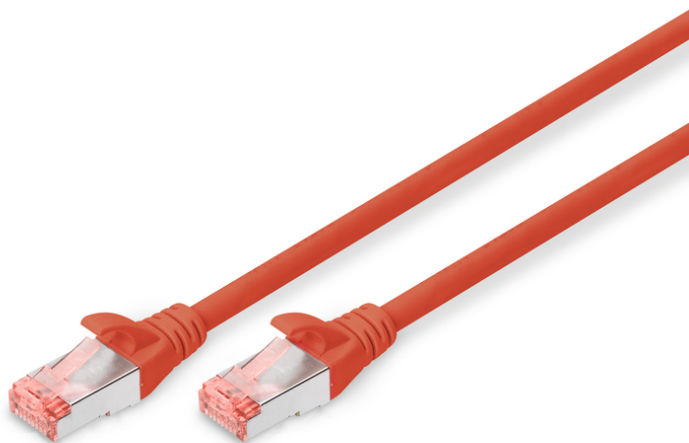

# DIGITUS Kabel krosowy CAT 6 S/FTP

DK-1644-010/R  
EAN 4016032321668

## Kabel krosowy (patch cord) RJ45-RJ45, kat.6, S/FTP, AWG 27/7, LSOH, 1m, czerwony AWG 27/7, length 1 m, color red

Kable połączeniowe DIGITUS® kategorii 6 klasy E są produkowane i testowane według standardu ISO/IEC 11801 oraz DIN EN 50173 CAT 6. Kable połączeniowe DIGITUS® gwarantują, że instalacja kablowa będzie odpowiadać specyfikacji kanałów ISO & EN, i zapewniają znakomitą sprawność w okablowaniu DIGITUS® CAT 6. Nowa tulejka odgiętki z zabezpieczeniem zapadki zapobiega zahaczeniu kabli i chroni poza tym zapadkę przed złamaniem się. Prostą identyfikację kategorii 6 umożliwia czerwona kolorystyka wtyczek.

### Najlepsza wydajność i jakość połączenia dla Twojej sieci.

- 2x wtyczka RJ45 (8P8C)
- Osłony z odgiętką, odciążką i zabezpieczeniem zapadki

- Oznaczenia długości na osłonce
- Przewód wewnętrzny: miedź (Cu)
- Konfiguracja par: 1:1
- Opakowanie: Torebka foliowa DIGITUS
- Złącze 1: Modułowa wtyczka RJ45 (8/8)
- Złącze 2: Modułowa wtyczka RJ45 (8/8)
- Kategoria okablowania: Kat. 6
- Typ ekranowania: S-FTP, oplot całościowy i pary ekranowane folią metalową
- Długość: 1 m
- Kolor: Czerwony
- Konstrukcja kabla: 4 x 2 AWG 27/7, skrętka linka
- Powłoka: LSOH
- Wersja Slim: nie