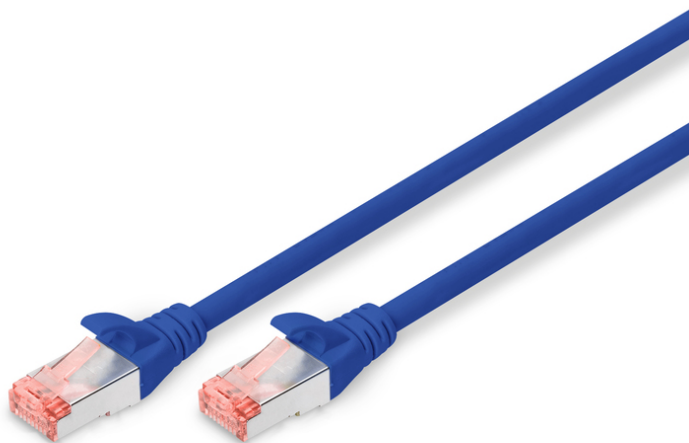

DIGITUS Kabel krosowy CAT 6 S/FTP

DK-1644-010/B
EAN 4016032321637

Kabel krosowy (patch cord) RJ45-RJ45, kat.6, S/FTP, AWG 27/7, LSOH, 1m, niebieski AWG 27/7, length 1 m, color blue

Kable połączeniowe DIGITUS® kategorii 6 klasy E są produkowane i testowane według standardu ISO/IEC 11801 oraz DIN EN 50173 CAT 6. Gwarantujemy, że instalacja kablowa będzie odpowiadać specyfikacji kanałów ISO & EN, i zapewniają znakomitą sprawność w okablowaniu DIGITUS® CAT 6. Sprawność została przetestowana do 250 MHz, włącznie z właściwościami związanymi ze sprawnością, jak na przykład przesłuchem („NEXT”). Kable połączeniowe DIGITUS® zostały specjalnie zaprojektowane, aby sprostać w pełnym zakresie wszelkim wymogom w przypadku różnych zastosowań. Każdy kabel posiada zalaną tulejkę odgiętki z uchwytem kablowym odciążającym. Poza tym tulejka posiada zabezpieczenie zapadki, które zapobiega zahaczeniu kabli i złamaniu się zapadki. Prostą identyfikację kategorii 6 umożliwia czerwona kolorystyka wtyczek.

Najlepsza wydajność i jakość połączenia dla Twojej sieci.

- 2x wtyczka RJ45 (8P8C)
- Osłony z odgiętką, odciążką i zabezpieczeniem zapadki
- Oznaczenia długości na osłonce
- Przewód wewnętrzny: miedź (Cu)
- Konfiguracja par: 1:1
- Opakowanie: Torebka foliowa DIGITUS
- Złącze 1: Modułowa wtyczka RJ45 (8/8)
- Złącze 2: Modułowa wtyczka RJ45 (8/8)
- Kategoria okablowania: Kat. 6
- Typ ekranowania: S-FTP, oplot całościowy i pary ekranowane folią metalową
- Długość: 1 m
- Kolor: Niebieski
- Konstrukcja kabla: 4 x 2 AWG 27/7, skrętka linka
- Powłoka: LSOH
- Wersja Slim: nie