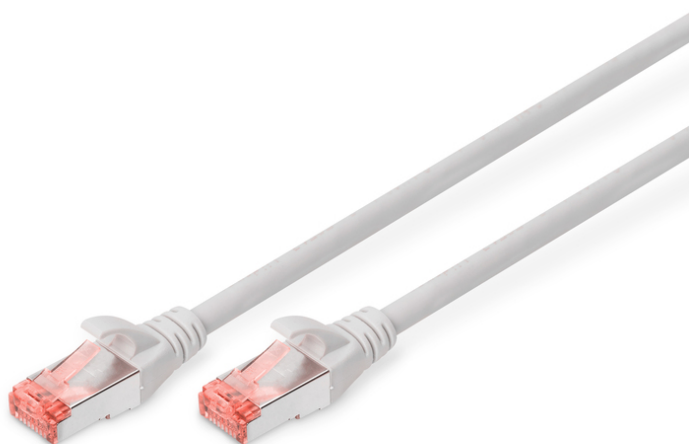

DIGITUS Kabel krosowy CAT 6 S/FTP

DK-1644-010
EAN 4016032321620

Kabel krosowy (patch cord) RJ45-RJ45, kat.6, S/FTP, AWG 27/7, LSOH, 1m, szary AWG 27/7, length 1 m, color grey

Kable połączeniowe DIGITUS® kategorii 6 klasy E są produkowane i testowane według standardu ISO/IEC 11801 oraz DIN EN 50173 CAT 6. Gwarantują, że instalacja kablowa będzie odpowiadać specyfikacji kanałów ISO & EN, i zapewniają znakomitą sprawność w okablowaniu DIGITUS® CAT 6. Sprawność została przetestowana do 250 MHz, włącznie z właściwościami związanymi ze sprawnością, jak na przykład przesłuchem („NEXT”). Kable połączeniowe DIGITUS® zostały specjalnie zaprojektowane, aby sprostać w pełnym zakresie wszelkim wymogom w przypadku różnych zastosowań. Każdy kabel posiada zalaną tulejkę odgiętki z uchwytem kablowym odciążającym. Poza tym tulejka posiada zabezpieczenie zapadki, które zapobiega zahaczeniu kabli i złamaniu się zapadki. Prostą identyfikację kategorii 6 umożliwia czerwona kolorystyka wtyczek.

Najlepsza wydajność i jakość połączenia dla Twojej sieci.

- 2x wtyczka RJ45 (8P8C)
- Osłony z odgiętką, odciążką i zabezpieczeniem zapadki
- Oznaczenia długości na osłonce
- Przewód wewnętrzny: miedź (Cu)
- Konfiguracja par: 1:1
- Opakowanie: Torebka foliowa DIGITUS
- Złącze 1: Modułowa wtyczka RJ45 (8/8)
- Złącze 2: Modułowa wtyczka RJ45 (8/8)
- Kategoria okablowania: Kat. 6
- Typ ekranowania: S-FTP, oplot całościowy i pary ekranowane folią metalową
- Długość: 1 m
- Kolor: Szary
- Konstrukcja kabla: 4 x 2 AWG 27/7, skrętka linka
- Powłoka: LSOH
- Wersja Slim: nie