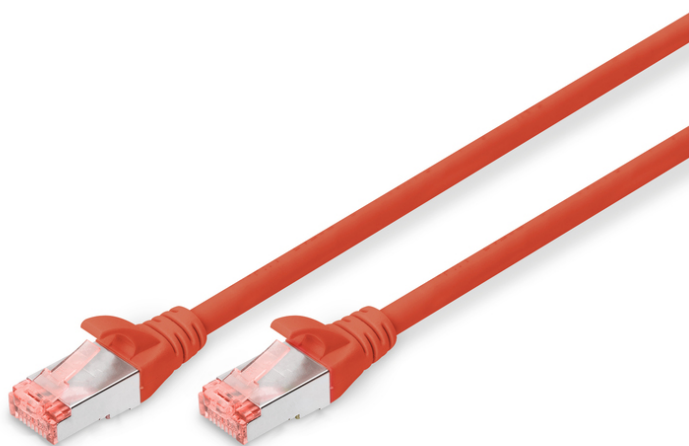

# DIGITUS Kabel krosowy CAT 6 S/FTP

DK-1644-005/R  
EAN 4016032321590

## Kabel krosowy (patch cord) RJ45-RJ45, kat.6, S/FTP, AWG 27/7, LSOH, 0.5m, czerwony AWG 27/7, length 0.5 m, color red

Kable połączeniowe DIGITUS® kategorii 6 klasy E są produkowane i testowane według standardu ISO/IEC 11801 oraz DIN EN 50173 CAT 6. Gwarantują, że instalacja kablowa będzie odpowiadać specyfikacji kanałów ISO & EN, i zapewniają znakomitą sprawność w okablowaniu DIGITUS® CAT 6. Sprawność została przetestowana do 250 MHz, włącznie z właściwościami związanymi ze sprawnością, jak na przykład przesłuchem („NEXT”). Kable połączeniowe DIGITUS® zostały specjalnie zaprojektowane, aby sprostać w pełnym zakresie wszelkim wymogom w przypadku różnych zastosowań. Każdy kabel posiada zalaną tulejkę odgiętki z uchwytem kablowym odciążającym. Poza tym tulejka posiada zabezpieczenie zapadki, które zapobiega zahaczeniu kabli i złamaniu się zapadki. Prostą identyfikację kategorii 6 umożliwia czerwona kolorystyka wtyczek.

**Najlepsza wydajność i jakość połączenia dla Twojej sieci.**

- 2x wtyczka RJ45 (8P8C)
- Osłony z odgiętką, odciążką i zabezpieczeniem zapadki
- Oznaczenia długości na osłonce
- Przewód wewnętrzny: miedź (Cu)
- Konfiguracja par: 1:1
- Opakowanie: Torebka foliowa DIGITUS
- Złącze 1: Modułowa wtyczka RJ45 (8/8)
- Złącze 2: Modułowa wtyczka RJ45 (8/8)
- Kategoria okablowania: Kat. 6
- Typ ekranowania: S-FTP, oplot całościowy i pary ekranowane folią metalową
- Długość: 0.5 m
- Kolor: Czerwony
- Konstrukcja kabla: 4 x 2 AWG 27/7, skrętka linka
- Powłoka: LSOH
- Wersja Slim: nie
- Flat Version: nie