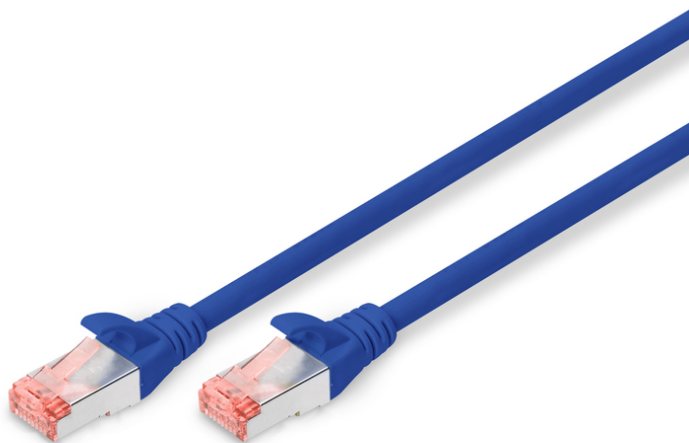

DIGITUS Kabel krosowy CAT 6 S/FTP

DK-1644-005/B
EAN 4016032321569

Kabel krosowy (patch cord) RJ45-RJ45, kat.6, S/FTP, AWG 27/7, LSOH, 0.5m, niebieski AWG 27/7, length 0.5 m, color blue

Kable połączeniowe DIGITUS® kategorii 6 klasy E są produkowane i testowane według standardu ISO/IEC 11801 oraz DIN EN 50173 CAT 6. Gwarantujemy, że instalacja kablowa będzie odpowiadać specyfikacji kanałów ISO & EN, i zapewniają znakomitą sprawność w okablowaniu DIGITUS® CAT 6. Sprawność została przetestowana do 250 MHz, włącznie z właściwościami związanymi ze sprawnością, jak na przykład przesłuchem („NEXT”). Kable połączeniowe DIGITUS® zostały specjalnie zaprojektowane, aby sprostać w pełnym zakresie wszelkim wymogom w przypadku różnych zastosowań. Każdy kabel posiada zalaną tulejkę odgiętki z uchwytem kablowym odciążającym. Poza tym tulejka posiada zabezpieczenie zapadki, które zapobiega zahaczeniu kabli i złamaniu się zapadki. Prostą identyfikację kategorii 6 umożliwia czerwona kolorystyka wtyczek.

Najlepsza wydajność i jakość połączenia dla Twojej sieci.

- 2x wtyczka RJ45 (8P8C)
- Osłony z odgiętką, odciążką i zabezpieczeniem zapadki
- Oznaczenia długości na osłonce
- Przewód wewnętrzny: miedź (Cu)
- Konfiguracja par: 1:1
- Opakowanie: Torebka foliowa DIGITUS
- Złącze 1: Modułowa wtyczka RJ45 (8/8)
- Złącze 2: Modułowa wtyczka RJ45 (8/8)
- Kategoria okablowania: Kat. 6
- Typ ekranowania: S-FTP, oplot całościowy i pary ekranowane folią metalową
- Długość: 0.5 m
- Kolor: Niebieski
- Konstrukcja kabla: 4 x 2 AWG 27/7, skrętka linka
- Powłoka: LSOH
- Wersja Slim: nie