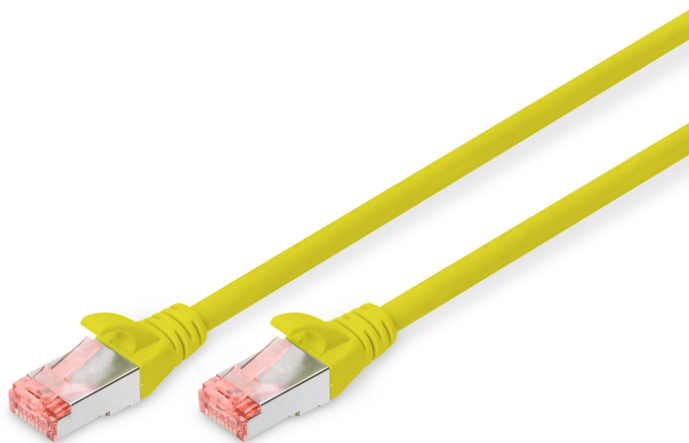

DIGITUS Kabel krosowy CAT 6 S/FTP

DK-1644-0025/Y
EAN 4016032321538

Kabel krosowy (patch cord) RJ45-RJ45, kat.6, S/FTP, AWG 27/7, LSOH, 0.25m, żółty AWG 27/7, length 0.25 m, color yellow

Kable połączeniowe DIGITUS® kategorii 6 klasy E są produkowane i testowane według standardu ISO/IEC 11801 oraz DIN EN 50173 CAT 6. Gwarantujemy, że instalacja kablowa będzie odpowiadać specyfikacji kanałów ISO & EN, i zapewniają znakomitą sprawność w okablowaniu DIGITUS® CAT 6. Sprawność została przetestowana do 250 MHz, włącznie z właściwościami związanymi ze sprawnością, jak na przykład przesłuchem („NEXT”). Kable połączeniowe DIGITUS® zostały specjalnie zaprojektowane, aby sprostać w pełnym zakresie wszelkim wymogom w przypadku różnych zastosowań. Każdy kabel posiada zalaną tulejkę odgiętki z uchwytem kablowym odciążającym. Poza tym tulejka posiada zabezpieczenie zapadki, które zapobiega zahaczeniu kabli i złamaniu się zapadki. Prostą identyfikację kategorii 6 umożliwia czerwona kolorystyka wtyczek.

Najlepsza wydajność i jakość połączenia dla Twojej sieci.

- 2x wtyczka RJ45 (8P8C)
- Osłony z odgiętką, odciążką i zabezpieczeniem zapadki
- Oznaczenia długości na osłonce
- Przewód wewnętrzny: miedź (Cu)
- Konfiguracja par: 1:1
- Opakowanie: Torebka foliowa DIGITUS
- Złącze 1: Modułowa wtyczka RJ45 (8/8)
- Złącze 2: Modułowa wtyczka RJ45 (8/8)
- Kategoria okablowania: Kat. 6
- Typ ekranowania: S-FTP, oplot całościowy i pary ekranowane folią metalową
- Długość: 0.25 m
- Kolor: Żółty
- Konstrukcja kabla: 4 x 2 AWG 27/7, skrętka linka
- Powłoka: LSOH
- Wersja Slim: nie
- Flat Version: nie