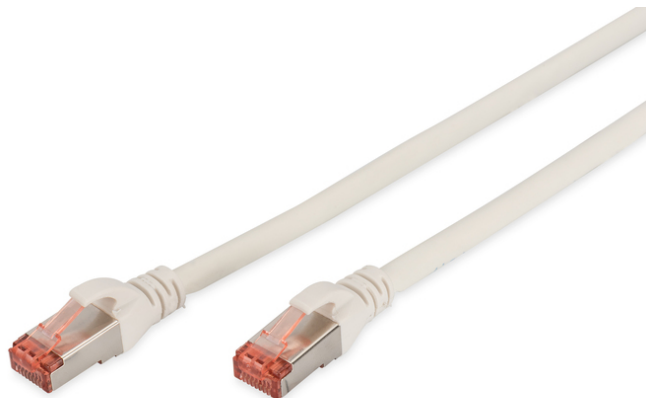

DIGITUS Kabel krosowy CAT 6 S/FTP

DK-1644-0025/WH
EAN 4016032321521

Kabel krosowy (patch cord) RJ45-RJ45, kat.6, S/FTP, AWG 27/7, LSOH, 0.25m, biały AWG 27/7, length 0.25 m, color white

Kable połączeniowe DIGITUS® kategorii 6 klasy E są produkowane i testowane według standardu ISO/IEC 11801 oraz DIN EN 50173 CAT 6. Gwarantują, że instalacja kablowa będzie odpowiadać specyfikacji kanałów ISO & EN, i zapewniają znakomitą sprawność w okablowaniu DIGITUS® CAT 6. Sprawność została przetestowana do 250 MHz, włącznie z właściwościami związanymi ze sprawnością, jak na przykład przesłuchem („NEXT”). Kable połączeniowe DIGITUS® zostały specjalnie zaprojektowane, aby sprostać w pełnym zakresie wszelkim wymogom w przypadku różnych zastosowań. Każdy kabel posiada zalaną tulejkę odgiętki z uchwytem kablowym odciążającym. Poza tym tulejka posiada zabezpieczenie zapadki, które zapobiega zahaczeniu kabli i złamaniu się zapadki. Prostą identyfikację kategorii 6 umożliwia czerwona kolorystyka wtyczek.

Najlepsza wydajność i jakość połączenia dla Twojej sieci.

- 2x wtyczka RJ45 (8P8C)
- Osłony z odgiętką, odciążką i zabezpieczeniem zapadki
- Oznaczenia długości na osłonce
- Przewód wewnętrzny: miedź (Cu)
- Konfiguracja par: 1:1
- Opakowanie: Torebka foliowa DIGITUS
- Złącze 1: Modułowa wtyczka RJ45 (8/8)
- Złącze 2: Modułowa wtyczka RJ45 (8/8)
- Kategoria okablowania: Kat. 6
- Typ ekranowania: S-FTP, oplot całościowy i pary ekranowane folią metalową
- Długość: 0.25 m
- Kolor: Biały
- Konstrukcja kabla: 4 x 2 AWG 27/7, skrętka linka
- Powłoka: LSOH
- Wersja Slim: nie
- Flat Version: nie