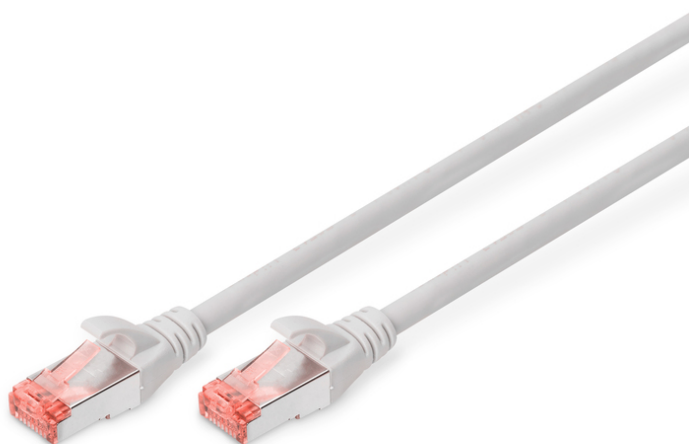

# DIGITUS Kabel krosowy CAT 6 S/FTP

DK-1644-0025  
EAN 4016032321477

## Kabel krosowy (patch cord) RJ45-RJ45, kat.6, S/FTP, AWG 27/7, LSOH, 0.25m, szary AWG 27/7, length 0.25 m, color grey

Kable połączeniowe DIGITUS® kategorii 6 klasy E są produkowane i testowane według standardu ISO/IEC 11801 oraz DIN EN 50173 CAT 6. Gwarantujemy, że instalacja kablowa będzie odpowiadać specyfikacji kanałów ISO & EN, i zapewniają znakomitą sprawność w okablowaniu DIGITUS® CAT 6. Sprawność została przetestowana do 250 MHz, włącznie z właściwościami związanymi ze sprawnością, jak na przykład przesłuchem („NEXT”). Kable połączeniowe DIGITUS® zostały specjalnie zaprojektowane, aby sprostać w pełnym zakresie wszelkim wymogom w przypadku różnych zastosowań. Każdy kabel posiada zalaną tulejkę odgiętki z uchwytem kablowym odciążającym. Poza tym tulejka posiada zabezpieczenie zapadki, które zapobiega zahaczeniu kabli i złamaniu się zapadki. Prosta identyfikacja kategorii 6 umożliwia czerwoną kolorystykę wtyczek.

**Najlepsza wydajność i jakość połączenia dla Twojej sieci.**

- 2x wtyczka RJ45 (8P8C)
- Osłony z odgiętką, odciążką i zabezpieczeniem zapadki
- Oznaczenia długości na osłonce
- Przewód wewnętrzny: miedź (Cu)
- Konfiguracja par: 1:1
- Opakowanie: Torebka foliowa DIGITUS
- Złącze 1: Modułowa wtyczka RJ45 (8/8)
- Złącze 2: Modułowa wtyczka RJ45 (8/8)
- Kategoria okablowania: Kat. 6
- Typ ekranowania: S-FTP, oplot całościowy i pary ekranowane folią metalową
- Długość: 0.25 m
- Kolor: Szary
- Konstrukcja kabla: 4 x 2 AWG 27/7, skrętka linka
- Powłoka: LSOH
- Wersja Slim: nie