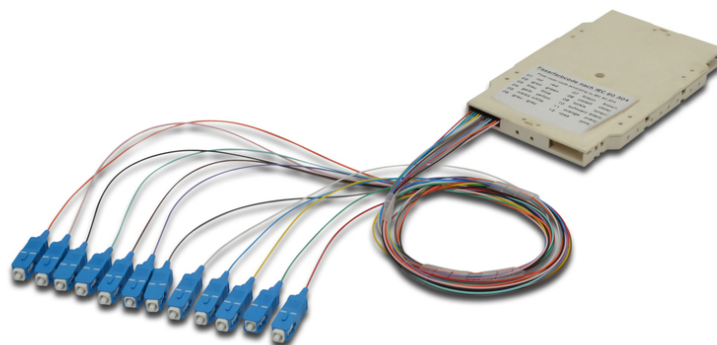

# DIGITUS Kasetka spawów światłowodowych z 12 pigtailami, wstępnie zmontowana, SC, OM3

A-96522-02-UPC-3  
EAN 4016032319313

## Tacka spawów światłowodowych z 12 kolorowymi pigtailami SC (UPC), MM OM3 50/125, 2m, LSZH SC (UPC), MM OM3 50/125 æ, LSZH

Wstępnie zmontowane kasetki spawów światłowodowych z odpowiednio zarobionymi pigtailami są odpowiednio przycięte na określoną długość i rozmieszczone zgodnie z kodem barwnym włókien IEC 60 304. Naklejka na wierzchu kasetki informuje o kodzie barwnym użytym do układania pigtaili. Każda kasetka zawiera protokół testowy

dla danego zestawu pigtaili. Tym samym zagwarantowana jest najlepsza jakość oraz wydajność sieci.

### Szybka instalacja dzięki wstępnie zamontowanym pigtailom.

- Kasetka spawów światłowodowych z 12 pigtailami, wstępnie zmontowana, Uchwyt na szybkozłączki do zaciskarki
- SC (UPC); Multimode 50/125  $\mu$  OM3
- Kolorowe pigtaile; LSOH
- Luźna tuba