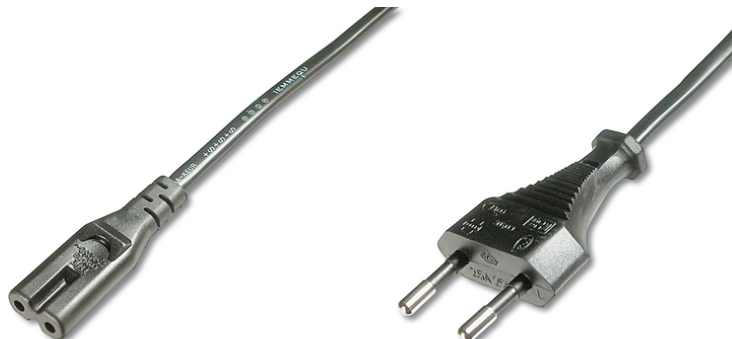

DIGITUS Europejski przewód połączeniowy do sieci elektrycznej

AK-440104-018-S
EAN 4016032311829

Kabel Euro (CEE 7/16)/IEC C7 M/Ż czarny 1,8m zasilający M/F, 1.8m, H03VVH2-F 0.75qmm, black

Ten kabel sieciowy, znany także jako „Kabel Euro 8”, służy do podłączania urządzeń domowej rozrywki, takich jak radioodtwarzacze kasetowe, do domowej sieci elektrycznej (gniazdek elektrycznych).

Europejskie zezwolenia krajowe

- Asortyment: Kable połączeniowe do urządzeń

- Kolor kabli: Czarny
- Kolor złącza: Czarny
- Opakowanie: Torebka foliowa
- Powierzchnia styku: Niklowana
- Rodzaj przewodnika: CU
- Typ obudowy: Odlewana
- Długość: 1.8 m
- Ekranowanie: Brak ekranowania