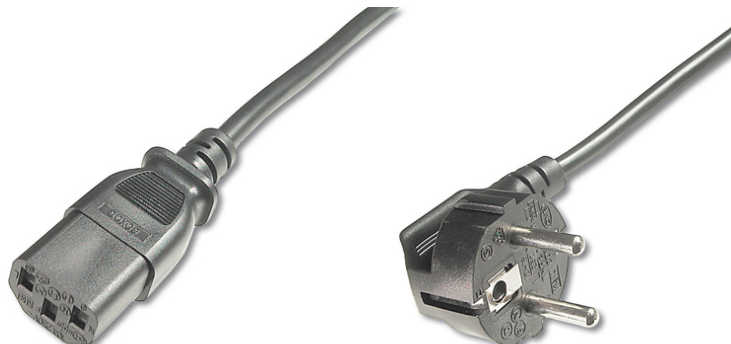

DIGITUS Przewód zasilający

AK-440100-050-S
EAN 4016032311744

Kabel Schuko kątowy/IEC C13 M/Ż czarny 5m zasilający M/F, 5.0m, H05VV-F3G 1.0qmm, black

Ten kabel sieciowy służy do podłączania komputera lub monitora do domowej sieci elektrycznej (gniazdek elektrycznych).

Europejskie zezwolenia krajowe

- Asortyment: Kable połączeniowe do urządzeń
- Kolor kabli: Czarny
- Kolor złącza: Czarny

- Obciążalność prądowa: 250V/10A
- Opakowanie: Torebka foliowa
- Pole przekroju żył przewodnika: 1.0 mm²
- Powierzchnia styku: Niklowana
- Rodzaj przewodnika: CU
- Typ kabla: H05 VV F3G
- Złącze 1: Wtyk Schuko (CEE 7/7)
- Złącze 2: Gniazdo IEC C13
- Długość: 5 m