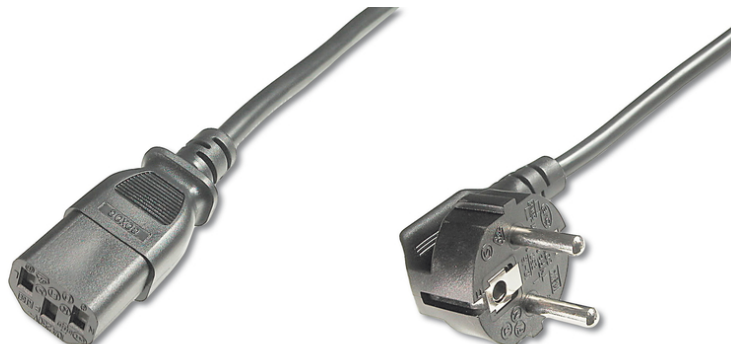

DIGITUS Przewód zasilający

AK-440100-025-S
EAN 4016032311737

Kabel Schuko kątowy/IEC C13 M/Ż czarny 2,5m zasilający M/F, 2.5m, H05VV-F3G 1.0qmm, black

Ten kabel sieciowy służy do podłączania komputera lub monitora do domowej sieci elektrycznej (gniazdek elektrycznych).

Europejskie zezwolenia krajowe

- Asortyment: Kable połączeniowe do urządzeń
- Kolor kabli: Czarny
- Kolor złącza: Czarny
- Obciążalność prądowa: 250V/10A

- Opakowanie: Torebka foliowa
- Pole przekroju żył przewodnika: 1.0 mm²
- Powierzchnia styku: Niklowana
- Rodzaj przewodnika: CU
- Typ kabla: H05 VV F3G
- Typ obudowy: Odlewana
- Złącze 1: Wtyk Schuko (CEE 7/7)
- Złącze 2: Gniazdo IEC C13
- Długość: 2.5 m
- Ekranowanie: Brak ekranowania