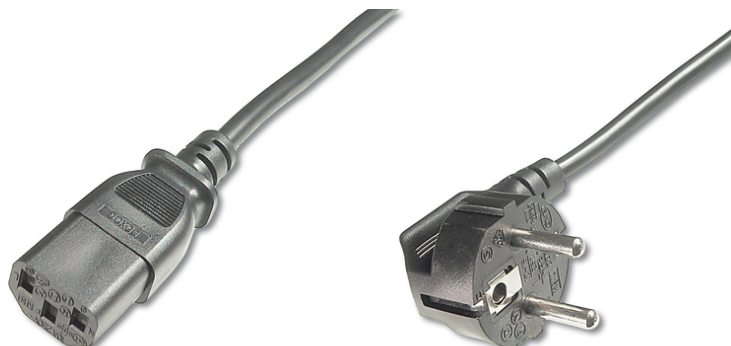

DIGITUS Kabel sieciowy

AK-440100-018-S
EAN 4016032311713

Kabel Schuko kątowy/IEC C13 M/Ż czarny 1,8m zasilający M/F, 1,8m, H05VV-F3G 0.75qmm, black

Ten kabel sieciowy służy do podłączania komputera lub monitora do domowej sieci elektrycznej (gniazdek elektrycznych).

Europejskie zezwolenia krajowe

- Asortyment: Kable połączeniowe do urządzeń
- Kolor kabli: Czarny
- Kolor złącza: Czarny
- Obciążalność prądowa: 250V/10A

- Pole przekroju żył przewodnika: 0,75 mm²
- Powierzchnia styku: Niklowana
- Rodzaj przewodnika: CU
- Typ kabla: H05 VV F3G
- Typ obudowy: Odlewana
- Złącze 1: Wtyk Schuko (CEE 7/7)
- Złącze 2: Gniazdo IEC C13
- Długość: 1.8 m
- Ekranowanie: Brak ekranowania