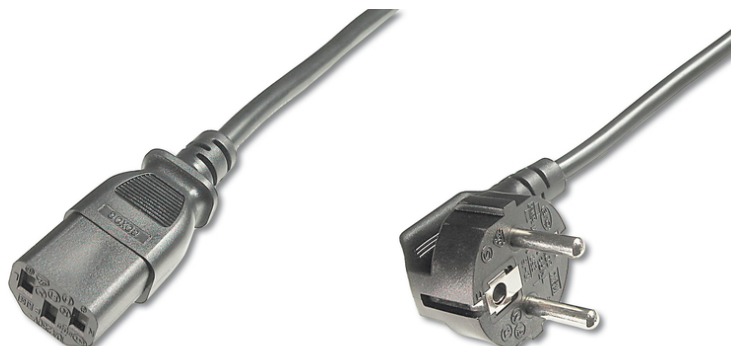

DIGITUS Kabel sieciowy

AK-440100-018-S
EAN 4016032311713

Kabel Schuko kątowy/IEC C13 M/Ż czarny 1,8m zasilający M/F, 1.8m, H05VV-F3G 0.75qmm, black

Ten kabel sieciowy służy do podłączania komputera lub monitora do domowej sieci elektrycznej (gniazdek elektrycznych).

Europejskie zezwolenia krajowe

Atrybuty

- Asortyment: Kable połączeniowe do urządzeń
- Kolor kabli: Czarny
- Kolor złącza: Czarny

- Obciążalność prądowa: 250V/10A
- Pole przekroju żył przewodnika: 0,75 mm²
- Powierzchnia styku: Niklowana
- Rodzaj przewodnika: CU
- Typ kabla: H05 VV F3G
- Typ obudowy: Odlewana
- Złącze 1: Wtyk Schuko (CEE 7/7)
- Złącze 2: Gniazdo IEC C13
- Długość: 1.8 m
- Ekranowanie: Brak ekranowania