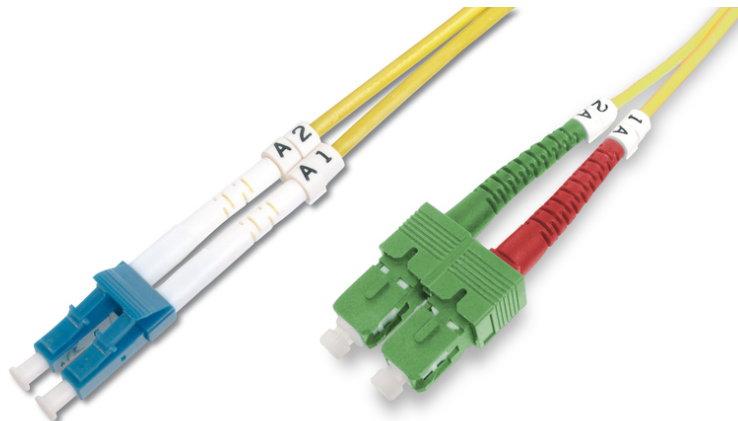

DIGITUS Światłowodowy kabel krosowy jednomodowy SC (APC) na LC (PC)

DK-292SCA3LC-03
EAN 4016032309284

Kabel krosowy (patch cord) światłowodowy SC APC/LC, dplx, SM 9/125, OS2, LSOH, 3m, żółty SM OS2 09/125 æ, 3 m

Kabel światłowodowy, dwupleks, SC (APC) do LC (PC), SM OS2 09/125 µ, 3 m

Najlepsza wydajność i jakość połączenia dla Twojej sieci.

- Kabel Duplex
- LSOH
- Wtyczka z tulejką ceramiczną
- Średnica kabla 2 mm
- Pakowane pojedynczo z protokołem pomiarów
- Asortyment: Kable krosowe światłowodowe

- Klasa włókna: OS2
- Kolor kabla: Żółty
- Opakowanie: Torebka foliowa DIGITUS
- Osłona: Jednokolorowa
- Powłoka kabla: LSOH
- Średnica kabla: 2 mm
- Średnica włókna: 9/125µm
- Typ kabla: I-VH 2E9/125µ
- Typ włókna: Jednomodowe
- Złącze 1: SC (APC)
- Złącze 2: LC
- Długość: 3 m