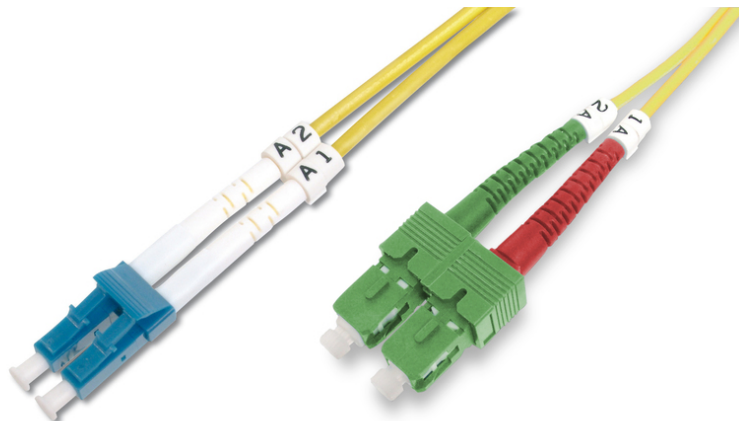

DIGITUS Światłowodowy kabel krosowy jednomodowy SC (APC) na LC (PC)

DK-292SCA3LC-03
EAN 4016032309284

Kabel krosowy (patch cord) światłowodowy SC APC/LC, dplx, SM 9/125, OS2, LSOH, 3m, żółty SM OS2 09/125 æ, 3 m

Kabel światłowodowy, duplex, SC (APC) do LC (PC), SM OS2 09/125 µ, 3 m

Najlepsza wydajność i jakość połączenia dla Twojej sieci.

- Kabel Duplex
- LSOH
- Wtyczka z tulejką ceramiczną
- Średnica kabla 2 mm
- Pakowane pojedynczo z protokołem pomiarów
- Asortyment: Kable krosowe światłowodowe

- Klasa włókna: OS2
- Kolor kabla: Żółty
- Opakowanie: Torebka foliowa DIGITUS
- Osłona: Jednokolorowa
- Powłoka kabla: LSOH
- Średnica kabla: 3 mm
- Średnica włókna: 9/125µm
- Typ kabla: I-VH 2E9/125µ
- Typ włókna: Jednomodowe
- Złącze 1: SC (APC)
- Złącze 2: LC
- Długość: 3 m