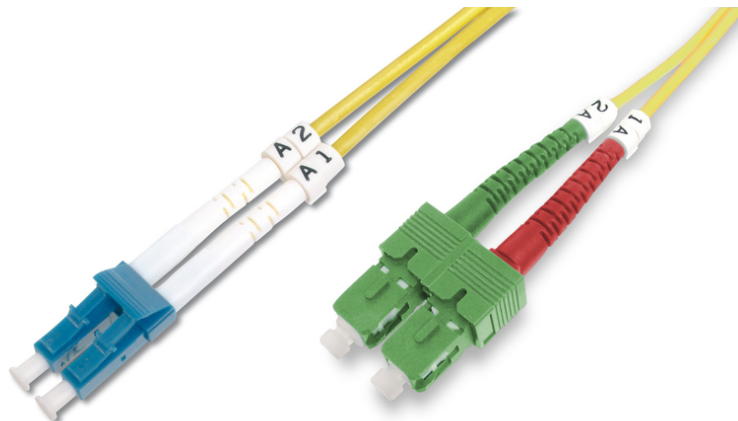

# DIGITUS Światłowodowy kabel krosowy jednomodowy SC (APC) na LC (PC)

DK-292SCA3LC-02  
EAN 4016032309277

**Kabel krosowy (patch cord) światłowodowy SC APC/LC, dplx, SM 9/125, OS2, LSOH, 2m, żółty SM OS2 09/125 æ, 2 m**

Światłowodowy kabel krosowy, duplex, SC (APC) do LC (PC), SM OS2 09/125 µ, 2 m

**Najlepsza wydajność i jakość połączenia dla Twojej sieci.**

- Kabel Duplex
- LSOH
- Wtyczka z tulejką ceramiczną
- Średnica kabla 2 mm
- Pakowane pojedynczo z protokołem pomiarów
- Asortyment: Kable krosowe światłowodowe

- Klasa włókna: OS2
- Kolor kabla: Żółty
- Opakowanie: Torebka foliowa DIGITUS
- Osłona: Jednokolorowa
- Powłoka kabla: LSOH
- Średnica kabla: 3 mm
- Średnica włókna: 9/125µm
- Typ kabla: I-VH 2E9/125µ
- Typ włókna: Jednomodowe
- Złącze 1: SC (APC)
- Złącze 2: LC
- Długość: 2 m