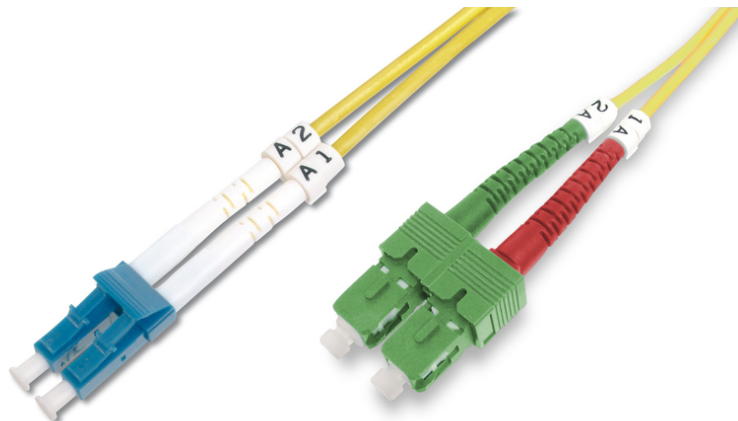

# DIGITUS Światłowodowy kabel krosowy jednomodowy SC (APC) na LC (PC)

DK-292SCA3LC-01  
EAN 4016032309260

**Kabel krosowy (patch cord) światłowodowy SC APC/LC, dplx, SM 9/125, OS2, LSOH, 1m, żółty SM OS2 09/125 æ, 1 m**

Kabel światłowodowy, duplex, SC (APC) do LC (PC), SM OS2 09/125 µ, 1 m

**Najlepsza wydajność i jakość połączenia dla Twojej sieci.**

- Kabel Duplex
- LSOH
- Wtyczka z tulejką ceramiczną
- Średnica kabla 2 mm
- Pakowane pojedynczo z protokołem pomiarów
- Asortyment: Kable krosowe światłowodowe

- Klasa włókna: OS2
- Kolor kabla: Żółty
- Opakowanie: Torebka foliowa DIGITUS
- Osłona: Jednokolorowa
- Powłoka kabla: LSOH
- Średnica kabla: 2 mm
- Średnica włókna: 9/125µm
- Typ kabla: I-VH 2E9/125µ
- Typ włókna: Jednomodowe
- Złącze 1: SC (APC)
- Złącze 2: LC
- Długość: 1 m