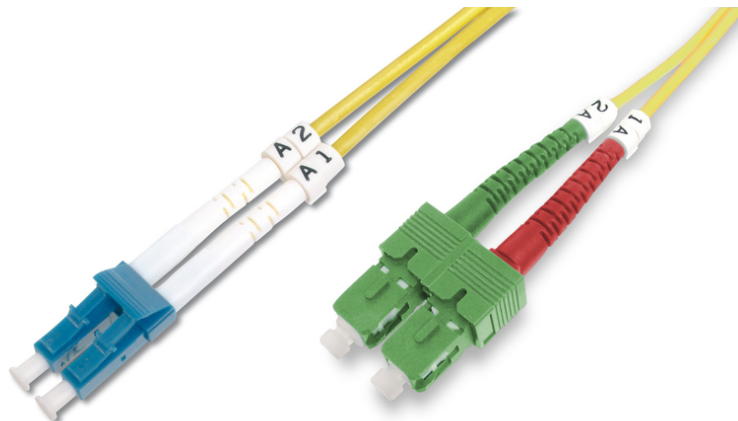

DIGITUS Światłowodowy kabel krosowy jednomodowy SC (APC) na LC (PC)

DK-292SCA3LC-01
EAN 4016032309260

Kabel krosowy (patch cord) światłowodowy SC APC/LC, dplx, SM 9/125, OS2, LSOH, 1m, żółty SM OS2 09/125 æ, 1 m

Kabel światłowodowy, dwupleks, SC (APC) do LC (PC), SM OS2 09/125 µ, 1 m

Najlepsza wydajność i jakość połączenia dla Twojej sieci.

- Kabel Duplex
- LSOH
- Wtyczka z tulejką ceramiczną
- Średnica kabla 2 mm
- Pakowane pojedynczo z protokołem pomiarów
- Asortyment: Kable krosowe światłowodowe

- Klasa włókna: OS2
- Kolor kabla: Żółty
- Opakowanie: Torebka foliowa DIGITUS
- Osłona: Jednokolorowa
- Powłoka kabla: LSOH
- Średnica kabla: 3 mm
- Średnica włókna: 9/125µm
- Typ kabla: I-VH 2E9/125µ
- Typ włókna: Jednomodowe
- Złącze 1: SC (APC)
- Złącze 2: LC
- Długość: 1 m