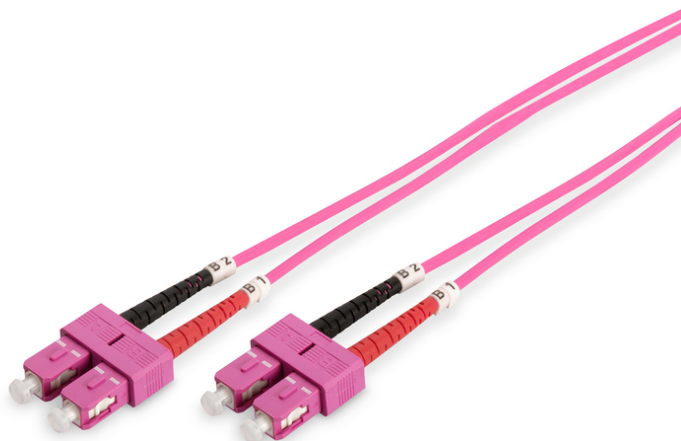

DIGITUS Światłowodowy kabel krosowy Multimode, OM4, SC / SC

DK-2522-03-4
EAN 4016032308874

Kabel krosowy (patch cord) światłowodowy SC/SC, dplx, MM 50/125, OM4, LSOH, 3m, fioletowy MM OM4 50/125 æ, 3 m

Kabel światłowodowy, duplex, SC do SC, MM OM4 50/125 µ, 3 m

Najlepsza wydajność i jakość połączenia dla Twojej sieci.

- Kabel Duplex
- Wtyczka z tulejką ceramiczną
- Średnica kabla 2 mm
- Pakowane pojedynczo z protokołem pomiarów
- Kolor: RAL 4003
- Asortyment: Kable krosowe światłowodowe

- Klasa włókna: OM4
- Opakowanie: Torebka foliowa DIGITUS
- Osłona: Dwukolorowa
- Powłoka kabla: LSOH
- Średnica kabla: 2 mm
- Średnica włókna: 50/125µm
- Typ kabla: I-VH 2G50/125µ
- Typ włókna: Wielomodowe
- Złącze 1: SC
- Złącze 2: SC
- Długość: 3 m

Więcej zdjęć

Part No.	DK-2522-03-4			
Lenght	3 m			
Cable Type	Duplex MM 50/125		OM4 LSZH	
	END A		END B	
Connector Type	SC		SC	
Insertion Loss (dB)	0.11	0.05	0.11	0.11
Return Loss (dB)	30.5	32	33.2	35.8
Q.C.	PASS			