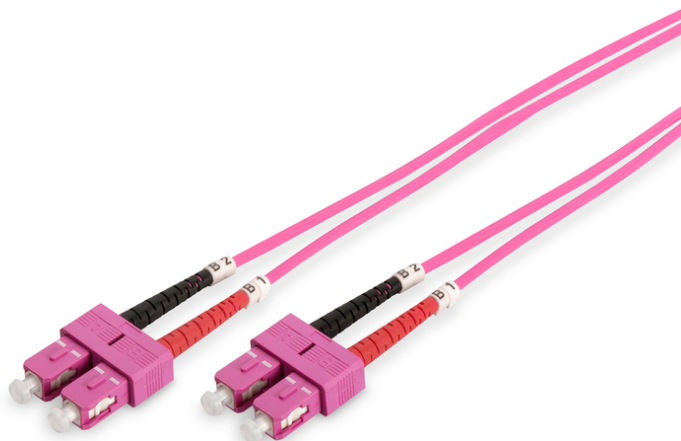

# DIGITUS Światłowodowy kabel krosowy Multimode, OM4, SC / SC

DK-2522-02-4  
EAN 4016032308867

**Kabel krosowy (patch cord) światłowodowy SC/SC, dplx, MM 50/125, OM4, LSOH, 2m, fioletowy MM OM4 50/125 æ, 2 m**

Kabel światłowodowy, duplex, SC do SC, MM OM4 50/125 µ, 2 m

**Najlepsza wydajność i jakość połączenia dla Twojej sieci.**

- Kabel Duplex
- LSOH
- Wtyczka z tulejką ceramiczną
- Średnica kabla 2 mm
- Pakowane pojedynczo z protokołem pomiarów
- Kolor: RAL 4003
- Asortyment: Kable krosowe światłowodowe

- Klasa włókna: OM4
- Kolor kabla: Fioletowy
- Opakowanie: Torebka foliowa DIGITUS
- Osłona: Dwukolorowa
- Powłoka kabla: LSOH
- Średnica kabla: 2 mm
- Średnica włókna: 50/125µm
- Typ kabla: I-VH 2G50/125µ
- Typ włókna: Wielomodowe
- Złącze 1: SC
- Złącze 2: SC
- Długość: 2 m

## Więcej zdjęć

Part No.	DK-2522-02-4			
Lenght	2 m			
Cable Type	Duplex MM 50/125		OM4 LSZH	
	END A		END B	
Connector Type	SC		SC	
Insertion Loss (dB)	0.11	0.05	0.11	0.11
Return Loss (dB)	30.5	32	33.2	35.8
Q.C.	PASS			