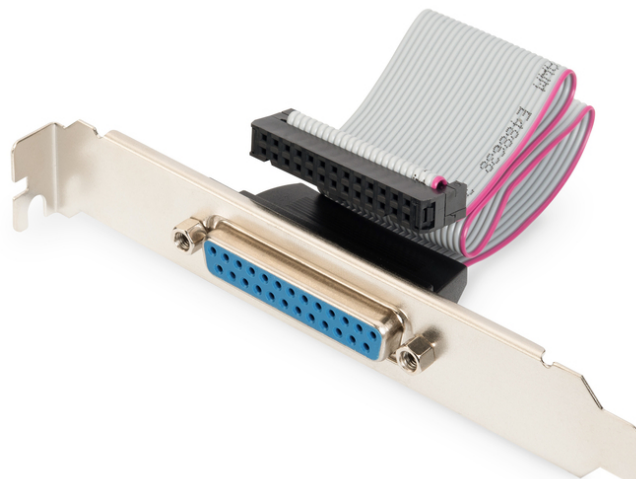

# DIGITUS Kabel drukarki dla gniazda z uchwytem

AK-580300-003-E  
EAN 4016032304913

**Kabel DSUB25/IDC (26pin) Ż/Ż szary 0,25mLPT F/F, 0.25m, parallel/serial, be**

Ten kabel ułatwia zewnętrzne użycie portu równoległego płyty głównej.

**Pewne i niezawodne połączenie**

- 25-stykowe gniazdo D-Sub <=> 26-stykowe złącze
- AWG28
- UL2651
- Asortyment: Adaptery szeregowo/równoległe

- Kolor kabli: Beżowy
- Kolor złącza: Czarny
- Powierzchnia styku: Niklowana
- Przyporządkowanie: med\_data\_cable\_assignment\_2
- Rodzaj przewodnika: CU
- Typ obudowy: Plastik
- Złącze 1: Gniazdo D-Sub DB-25 (25-pinów)
- Złącze 2: Złącze wtykowe (26-pinów)
- Długość: 0,25 m
- Ekranowanie: Brak ekranowania