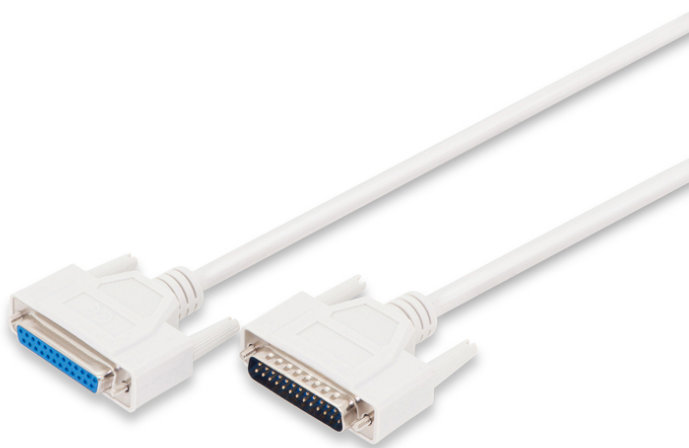

DIGITUS Kabel przedłużający transmisji danych, D-Sub25/M - D-Sub25/F

AK-610201-020-E
EAN 4016032301196

Kabel DSUB25/DSUB25 M/Ż szary 2mLPT M/F, 2.0m, serial/parallel, molded, be

Przedłużacz transmisji danych, D-Sub25, St/Bu, 2,0 m, szeregowy/równoległy, formowany, be

Umożliwia pewne i stabilne połączenie

- Asortyment: Adaptery szeregowy/równoległy
- AWG: 28
- Kolor kabli: Beżowy
- Kolor złącza: Beżowy

- Opakowanie: Torebka foliowa
- Powierzchnia styku: Niklowana
- Przyporządkowanie: 1:1
- Rodzaj przewodnika: CU
- Typ kabla: 25-żyłowy
- Typ obudowy: Odlewana
- Złącze 1: Wtyk D-Sub DB-25 (25-pinów)
- Złącze 2: Gniazdo D-Sub DB-25 (25-pinów)
- Długość: 2 m
- Ekranowanie: Pojedyncze ekranowanie