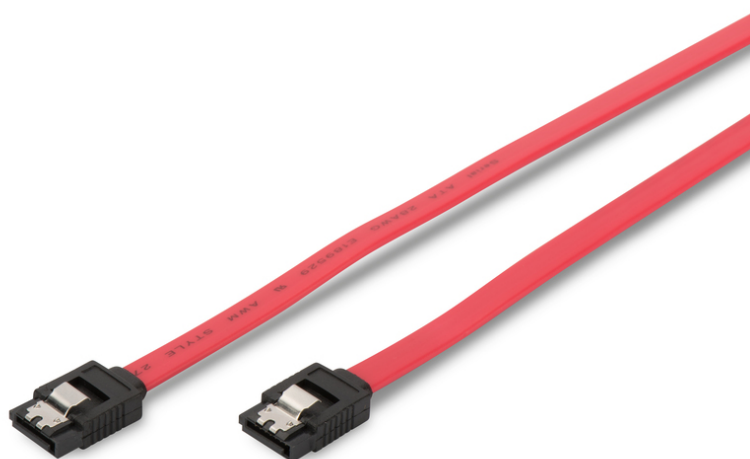

DIGITUS Kabel przyłączeniowy SATA

AK-400102-005-R
EAN 4016032299950

Kabel SATA (7pin)/SATA (7pin) Ż/Ż z zatr. 0,5m Serial ATA F/F, 0,5m, straight, SATA II/III, re

Przewód wewnętrzny umożliwiający np. podłączenie napędów dysków twardych Serial-ATA, oraz nagrywarki CD-/DVD/Blue-Ray do płyty głównej. Zgodny wstecznie z SATA rew. II/I

Z zatraskiem dla zabezpieczenia połączenia

- Asortyment: Kable SATA
- AWG: 28
- Blokada: Zatrask metalowy
- Kolor kabli: Czerwony

- Kolor złącza: Czarny
- Opakowanie: Torebka foliowa
- Rodzaj kabla: Kabel płaski
- Rodzaj przewodnika: CU
- Szybkość transmisji danych: 6 Gbit/s
- Typ obudowy: Odlewana
- Wersja: SATA Revision 3
- Złącze 1: Złącze SATA (7-pinów), typ L
- Złącze 2: Złącze SATA (7-pinów), typ L
- Długość: 0,5 m
- Ekranowanie: Brak ekranowania