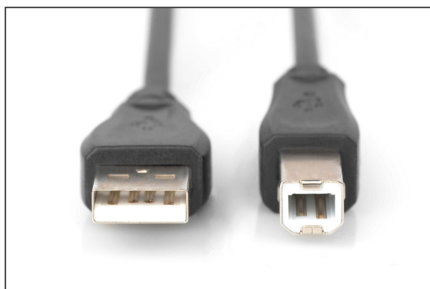

Safety notes

- Podczas podłączania i odłączania kabla należy chwycić tylko za wtyczkę i nie ciągnąć bezpośrednio za kabel.
- Kable nie mogą być gwałtownie zginane lub wyginane pod kątem, ponieważ może to spowodować uszkodzenie wewnętrznych przewodów i doprowadzić do awarii.
- Upewnij się, że kable nie są poddawane obciążeniom rozciągającym, ponieważ może to spowodować uszkodzenie izolacji i żył wewnątrz kabla.
- Upewnij się, że kable nie są układane w miejscach, w których mogą zostać łatwo uszkodzone mechanicznie.
- Kable nie powinny być używane w środowiskach o bardzo wysokich lub bardzo niskich temperaturach. Należy zwrócić uwagę na informacje o produkcie dotyczące maksymalnej temperatury pracy kabla
- Kable należy regularnie sprawdzać pod kątem widocznych uszkodzeń, takich jak pęknięcia, zagięcia lub oznaki zużycia. Uszkodzone kable należy natychmiast wymienić, aby uniknąć awarii, zwarcia, a nawet porażenia prądem.

EU responsible person

EU based economic operator ensuring the product complies with the required regulations.

ASSMANN Electronic GmbH
Auf dem Schüffel 3
Lüdenscheid, Germany
<https://www.assmann.com>
info@assmann.com