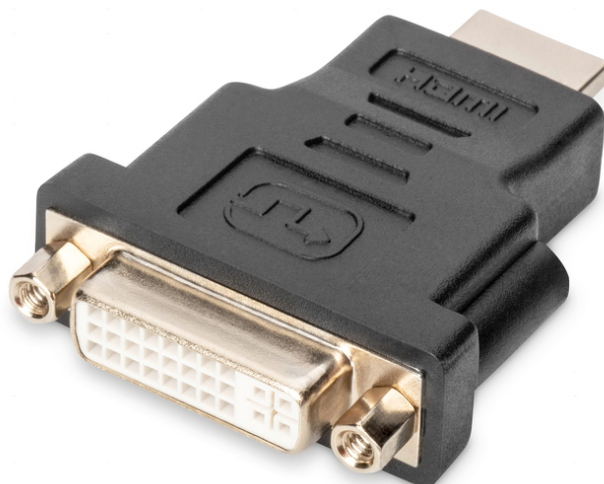

## DIGITUS Adapter HDMI, HDMI na DVI-I

DB-330505-000-S  
EAN 4016032298700

### Adapter HDMI 1.4 High Speed 1080p60Hz FHD DVI-I (24+5)/HDMI A Ż/M czarny

Ten adapter nadaje się do podłączania kabli HDMI typu A do urządzeń lub kabli z wtyczką DVI-I. Obsługuje przy tym transmisje sygnałów cyfrowych i analogowych. Adapter działa dwukierunkowo, tzn. może się adaptować w obu kierunkach.

### Adapter Dual Link z HDMI na DVI - obsługuje sygnały cyfrowe i analogowe

- Obsługa maks. 1080p przy 60 Hz
- Obsługuje DVI 24+5 i DVI 24+1
- Kolor kabli: Czarny

- Maksymalna rozdzielczość HDTV: 1920 x 1200 pikseli, 60Hz
- Powierzchnia styku: Niklowana
- Standard HDTV: Full HD
- Typ obudowy: Odlewana
- Złącze 1: Wtyk HDMI Typ A (standard)
- Złącze 2: Gniazdo DVI-I (24+5)
- AOC - Aktywny Kabel Światłowodowy: nie
- Ekranowanie: Pojedyncze ekranowanie