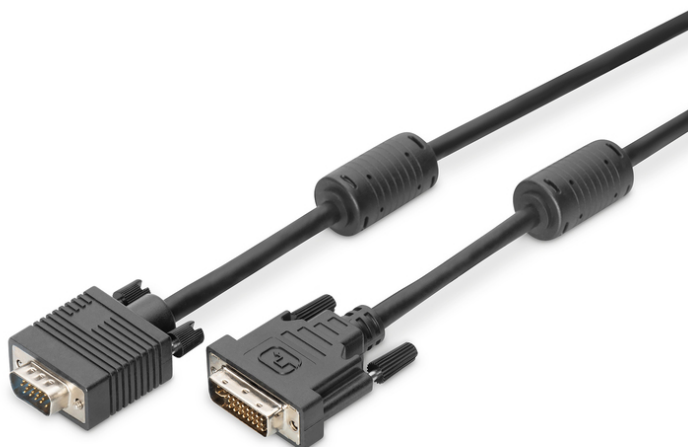

# DIGITUS Kabel adaptera DVI

AK-320300-020-S  
EAN 4016032298526

## Kabel DVI-I (24+5)/DSUB15 M/M czarny 2mDVI-I DualLink 1080p 60Hz FHD M/M, 2.0m, DVI-I Dual Link, bi

Ten kabel DVI (Dual Link) do przesyłu analogowego sygnału HD służy do podłączenia urządzeń audio/video ze złączem HD15 (VGA), jak np. komputera, notebooka, monitora, telewizora lub rzutnika komputerowego.

### Gotów na HD, Podwójne łącze

- Obsługuje do 1080p przy 60 Hz
- Asortyment: Kable DVI
- AWG: 30
- Filtr ferrytowy: 2 x filtr ferrytowy

- Kolor kabli: Czarny
- Kolor złącza: Czarny
- Maksymalna rozdzielczość HDTV: 1920 x 1200 pikseli, 60Hz
- Opakowanie: Torebka foliowa
- Powierzchnia styku: Niklowana
- Rodzaj przewodnika: CU
- Standard HDTV: Full HD
- Typ obudowy: Odlewana
- Złącze 1: Wtyk DVI-I (24+5)
- Złącze 2: Wtyk VGA D-Sub DE-15 (15-pinów)
- Długość: 2 m
- Ekranowanie: Podwójne ekranowanie