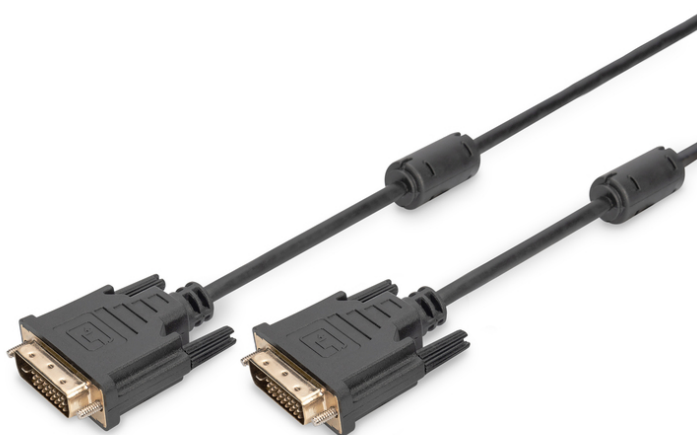

DIGITUS Kabel przyłączeniowy DVI

AK-320101-050-S
EAN 4016032298335

Kabel DVI-D (24+1)/DVI-D (24+1) M/M czarny 5m DVI-D DualLink WQXGA 30Hz M/M, 5.0m, DVI-D Dual Link, bi

Ten kabel DVI (Dual Link) do przesyłu cyfrowego sygnału Full HD służy do podłączenia urządzeń audio/wideo ze złączem DVI(24+1), jak np. komputera, notebooka, monitora, telewizora lub rzutnika komputerowego.

Full HD, Dual-Link (podwójny kanał)

- Obsługuje do 2560 x 1600 px przy 30 Hz
- Asortyment: Kable DVI
- AWG: 30
- Filtr ferrytowy: 2 x filtr ferrytowy

- Kolor kabli: Czarny
- Kolor złączy: Czarny
- Maksymalna rozdzielczość HDTV: 2560 x 1600 pikseli, 60Hz
- Opakowanie: Torebka foliowa
- Powierzchnia styku: Niklowana
- Rodzaj przewodnika: CU
- Standard HDTV: Full HD
- Typ obudowy: Odlewana
- Złącze 1: Wtyk DVI-D (24+1)
- Złącze 2: Wtyk DVI-D (24+1)
- Długość: 5 m
- Ekranowanie: Potrójne ekranowanie