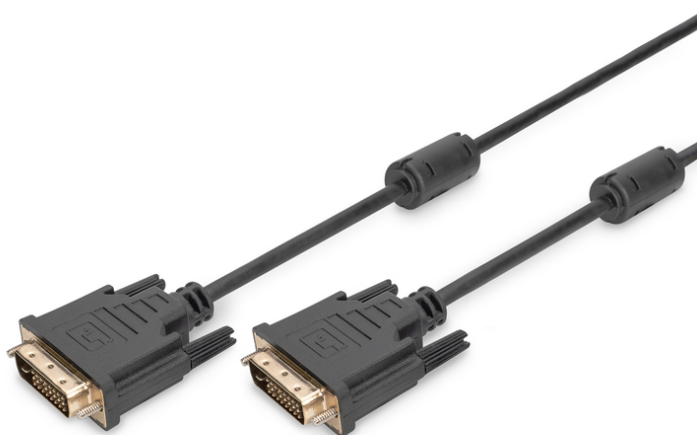

# DIGITUS Kabel przyłączeniowy DVI

AK-320101-030-S  
EAN 4016032298328

## Kabel DVI-D (24+1)/DVI-D (24+1) M/M czarny 3m DVI-D DualLink WQXGA 30Hz M/M, 3.0m, DVI-D Dual Link, bl

Ten kabel DVI (Dual Link) do przesyłu cyfrowego sygnału Full HD służy do podłączenia urządzeń audio/wideo ze złączem DVI(24+1), jak np. komputera, notebooka, monitora, telewizora lub rzutnika komputerowego.

### Full HD, Dual-Link (podwójny kanał)

- Obsługuje do 2560 x 1600 px przy 30 Hz
- Asortyment: Kable DVI
- AWG: 30
- Filtr ferrytowy: 2 x filtr ferrytowy

- Kolor kabli: Czarny
- Kolor złącza: Czarny
- Maksymalna rozdzielczość HDTV: 2560 x 1600 pikseli, 60Hz
- Opakowanie: Torebka foliowa
- Powierzchnia styku: Niklowana
- Rodzaj przewodnika: CU
- Standard HDTV: Full HD
- Typ obudowy: Odlewana
- Złącze 1: Wtyk DVI-D (24+1)
- Złącze 2: Wtyk DVI-D (24+1)
- Długość: 3 m
- Ekranowanie: Potrójne ekranowanie