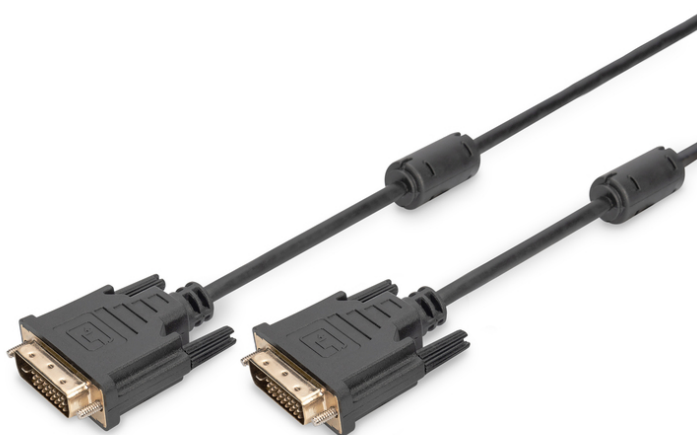

DIGITUS Kabel przyłączeniowy DVI

AK-320101-020-S
EAN 4016032298311

Kabel DVI-D (24+1)/DVI-D (24+1) M/M czarny 2mDVI-D DualLink WQXGA 30Hz M/M, 2.0m, DVI-D Dual Link, bi

Ten kabel DVI (Dual Link) do przesyłu cyfrowego sygnału Full HD służy do podłączenia urządzeń audio/wideo ze złączem DVI(24+1), jak np. komputera, notebooka, monitora, telewizora lub rzutnika komputerowego.

Full HD, Dual-Link (podwójny kanał)

- Obsługuje do 2560 x 1600 px przy 30 Hz
- Asortyment: Kable DVI
- AWG: 30
- Filtr ferrytowy: 2 x filtr ferrytowy

- Kolor kabli: Czarny
- Kolor złączy: Czarny
- Maksymalna rozdzielczość HDTV: 2560 x 1600 pikseli, 60Hz
- Opakowanie: Torebka foliowa
- Powierzchnia styku: Niklowana
- Rodzaj przewodnika: CU
- Standard HDTV: Full HD
- Typ obudowy: Odlewana
- Złącze 1: Wtyk DVI-D (24+1)
- Złącze 2: Wtyk DVI-D (24+1)
- Długość: 2 m
- Ekranowanie: Potrójne ekranowanie